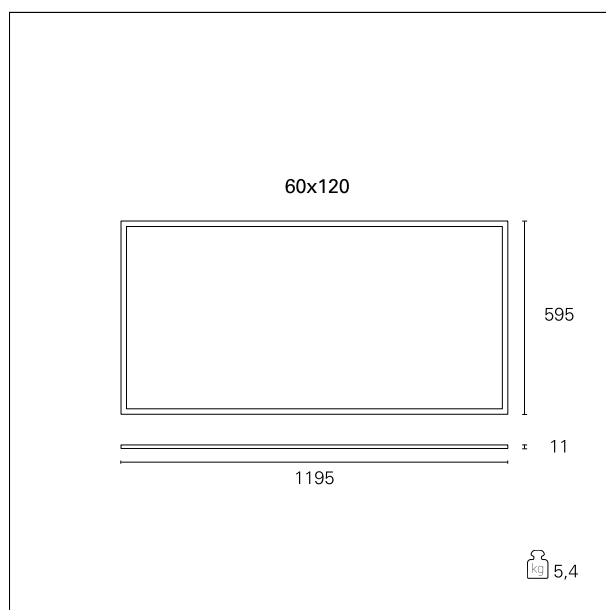

Led Panel Smart

INC1243 - 60 x 120 cm. - 60 W - 3000 K / 3000 K / CRI > 80

DESCRIZIONE

La linea Led Panel Smart presenta un'ampia gamma di versioni per potenze, temperature di colore e alimentazioni. Tutte le versioni sono caratterizzate da un elevato controllo delle emissioni luminose per garantire il massimo comfort visivo con valori di UGR<19 e dalla totale assenza di flickering.

switch

On+Off

CARATTERISTICHE APPARECCHIO

materiale	alluminio estruso
colore	bianco
potenza	60 W
lumen output - emissione totale	6000 lm
efficacia	100 lm/W
dimensioni	60 x 120 cm.
peso netto	5,4 kg.

CARATTERISTICHE ELETTRICHE

alimentazione	220÷240 V
tipo di alimentazione	On+Off
classe di isolamento	Classe II

CARATTERISTICHE MECCANICHE

IP apparecchio	IP40
IK	IK03

Led Panel Smart

INC1243 - 60 x 120 cm. - 60 W - 3000 K / 3000 K / CRI > 80