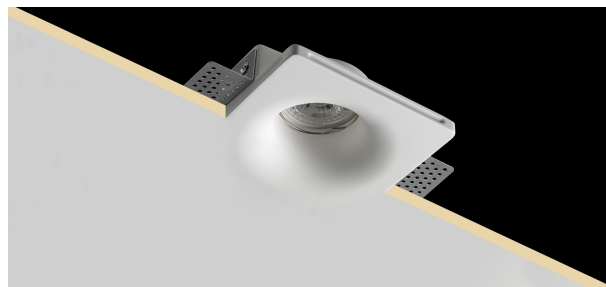

Plaster 8

INC10535 - max. 35 W

DESCRIÇÃO

Plaster recessed downlight with rounded reflector. Products is complete with GU10 lampholder for 220/230 LED bulb. Ideal for functional and easy installations. Bulb is not included with the product.

switch

On÷Off

CARACTERÍSTICAS DOS PRODUTOS

Tipo de instalação	trimless
material	gesso
acabamento	Lisciato
Cor	bianco
Potência	max. 35 W
dimensões	79 x 79 mm.
peso líquido	0,60 kg.

CARACTERÍSTICAS ELÉTRICAS

Alimentando	220÷240 V
driver	On÷Off
classe de isolamento	Classe II

CARACTERÍSTICAS MECÂNICAS

IP produto	IP20
------------	-------------

Plaster 8

INC10535 - max. 35 W

DIMENSIONES DO RECESSO DO FURO:

a x b recesso do furo: **85 x 85 mm.**

CARACTERÍSTICAS FONTE

tipo de fonte LED: **LED / HAGS**
conexão de origem: **GU10**

CARACTERÍSTICAS LUMINOTÉCNICAS

Emissão: **rotosimetrica**