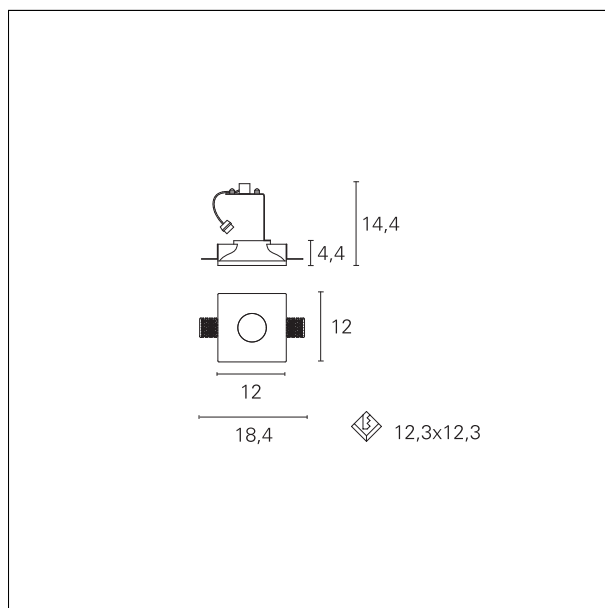

Plaster 8

INC10535 - max. 35 W

DESCRIÇÃO

Plaster recessed downlight with rounded reflector. Products is complete with GU10 lampholder for 220/230 LED bulb. Ideal for functional and easy installations. Bulb is not included with the product.

switch

On÷Off

CARACTERÍSTICAS DOS PRODUTOS

Tipo de instalação	trimless
material	gesso
acabamento	Lisciato
Cor	bianco
Potência	max. 35 W
dimensões	79 x 79 mm.
peso líquido	0,60 kg.

CARACTERÍSTICAS ELÉTRICAS

Alimentando	220÷240 V
driver	On÷Off
classe de isolamento	Classe II

CARACTERÍSTICAS MECÂNICAS

IP produto	IP20
------------	-------------

Plaster 8

INC10535 - max. 35 W

DIMENSIONES DO RECESSO DO FURO:

a x b recesso do furo: **85 x 85 mm.**