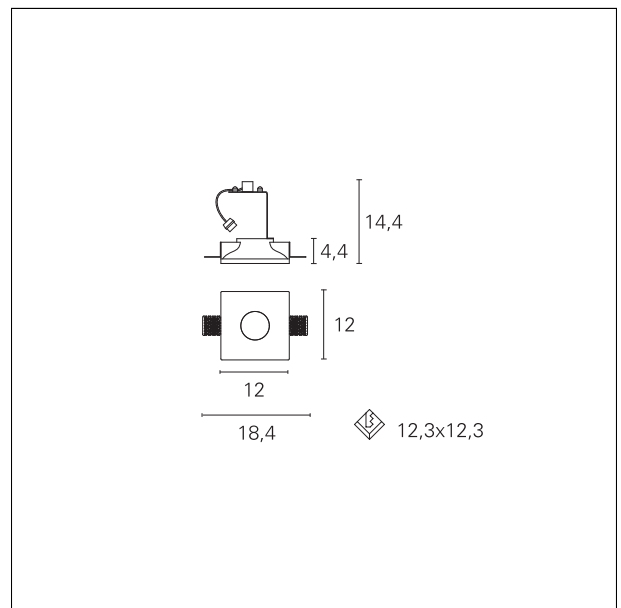

Plaster 8

INC10535 - max. 35 W

BESCHREIBUNG

Einbauleuchte aus Gips mit abgerundetem Reflektor. Es ist komplett mit GU10-Lampenfassung für 220 / 230-V-LED-Lampe und ideal für Installationen, bei denen Funktionalität und Benutzerfreundlichkeit erforderlich sind. Leuchtmittel nicht im Lieferumfang enthalten.

Schalter

On+Off

PRODUKT-DETTAILS

Installationstyp	trimless
Material	gesso
Finitur	Lisciato
Farbe	bianco
Leistung	max. 35 W
Groessen	79 x 79 mm.
netto Gewicht	0,60 kg.

ELEKTRISCHE DETTAILS

Speisung	220÷240 V
Treiber	On+Off
Isolationsklasse	Classe II

MECHANISCHE DETTAILS

IP Schutzgrad des Produktes	IP20
-----------------------------	-------------

Plaster 8

INC10535 - max. 35 W

EINBAULOCH-DURCHMESSER

a x b Einbauloch **85 x 85 mm.**

DETAILS DER LICHTQUELLE