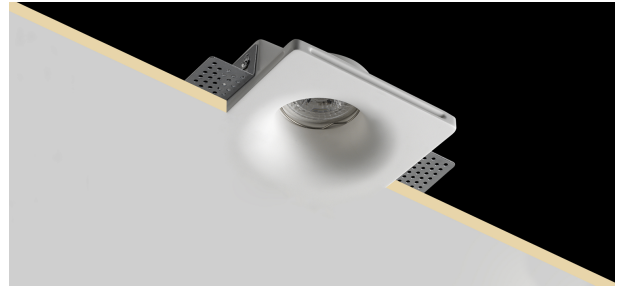

Plaster 8

INC10535 - max. 35 W

BESCHREIBUNG

Einbauleuchte aus Gips mit abgerundetem Reflektor. Es ist komplett mit GU10-Lampenfassung für 220 / 230-V-LED-Lampe und ideal für Installationen, bei denen Funktionalität und Benutzerfreundlichkeit erforderlich sind. Leuchtmittel nicht im Lieferumfang enthalten.

Schalter

On+Off

PRODUKT-DETTAILS

Installationstyp	trimless
Material	gesso
Finitur	Lisciato
Farbe	bianco
Leistung	max. 35 W
Groessen	79 x 79 mm.
netto Gewicht	0,60 kg.

ELEKTRISCHE DETTAILS

Speisung	220÷240 V
Treiber	On+Off
Isolationsklasse	Classe II

MECHANISCHE DETTAILS

IP Schutzgrad des Produktes	IP20
-----------------------------	-------------

Plaster 8

INC10535 - max. 35 W

EINBAULOCH-DURCHMESSER

a x b Einbauloch **85 x 85 mm.**

DETAILS DER LICHTQUELLE