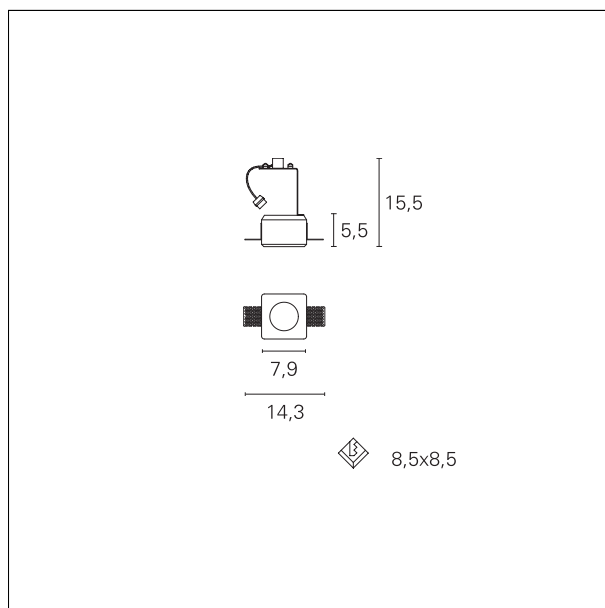

Plaster 6

INC10531 - max. 35 W

DESCRIÇÃO

Plaster recessed downlight with GU10 lampholder set back.
Product is complete with GU10 lamp holder for 220 / 230V LED bulb. Ideal for functional and easy installations. Bulb is not included with the product.

switch

On÷Off

CARACTERÍSTICAS DOS PRODUTOS

Tipo de instalação	trimless recessed
material	Giz
acabamento	alisou
Cor	Blanco
Potência	max. 35 W
peso líquido	0,50 kg.

CARACTERÍSTICAS ELÉTRICAS

Alimentando	220÷240 V
driver	On÷Off
classe de isolamento	Clase II

CARACTERÍSTICAS MECÂNICAS

IP produto	IP20
------------	-------------

Plaster 6

INC10531 - max. 35 W

DIMENSIONES DO RECESSO DO FURO:

a x b recesso do furo: **85 x 85 mm.**

CARACTERÍSTICAS FONTE

tipo de fonte LED: **LED / HAGS**
conexão de origem: **GU10**