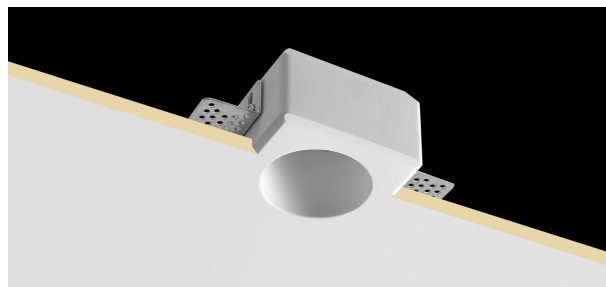

Plaster 6

INC10531 - max. 35 W

DESCRIÇÃO

Plaster recessed downlight with GU10 lampholder set back.
Product is complete with GU10 lamp holder for 220 / 230V LED bulb. Ideal for functional and easy installations. Bulb is not included with the product.

switch

On÷Off

CARACTERÍSTICAS DOS PRODUTOS

Tipo de instalação	trimless recessed
material	Giz
acabamento	alisou
Cor	Blanco
Potência	max. 35 W
peso líquido	0,50 kg.

CARACTERÍSTICAS ELÉTRICAS

Alimentando	220÷240 V
driver	On÷Off
classe de isolamento	Clase II

CARACTERÍSTICAS MECÂNICAS

IP produto	IP20
------------	-------------

Plaster 6

INC10531 - max. 35 W

DIMENSIONES DO RECESSO DO FURO:

a x b recesso do furo: **85 x 85 mm.**

CARACTERÍSTICAS FONTE

tipo de fonte LED: **LED / HAGS**
conexão de origem: **GU10**