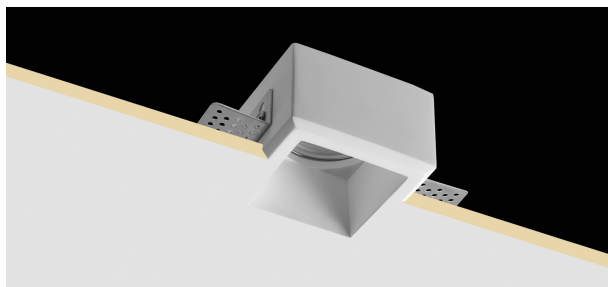

Plaster 4

INC10517 - max. 35 W

DESCRIÇÃO

Plaster recessed downlight with GU10 lampholder set back.
Product is complete with GU10 lamp holder for 220 / 230V LED bulb. Ideal for functional and easy installations. Bulb is not included with the product.

switch

On÷Off

CARACTERÍSTICAS DOS PRODUTOS

Tipo de instalação	trimless
material	gesso
acabamento	Lisciato
Cor	bianco
Potência	max. 35 W
peso líquido	0,40 kg.

CARACTERÍSTICAS ELÉTRICAS

Alimentando	220÷240 V
driver	On÷Off
classe de isolamento	Classe II

CARACTERÍSTICAS MECÂNICAS

IP produto	IP20
------------	-------------

Plaster 4

INC10517 - max. 35 W

DIMENSIONES DO RECESSO DO FURO:

a x b recesso do furo: **87 x 87 mm.**

CARACTERÍSTICAS FONTE

tipo de fonte LED: **LED / HAGS**
conexão de origem: **GU10**