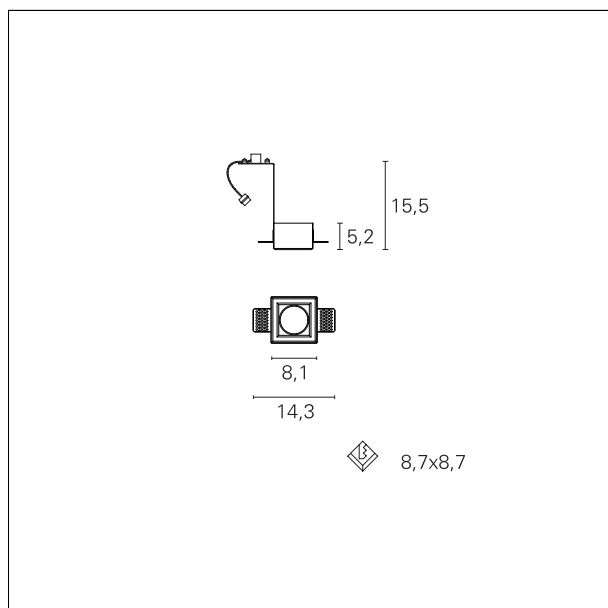

Plaster 4

INC10517 - max. 35 W

DESCRIÇÃO

Plaster recessed downlight with GU10 lampholder set back.
Product is complete with GU10 lamp holder for 220 / 230V LED bulb. Ideal for functional and easy installations. Bulb is not included with the product.

switch

On÷Off

CARACTERÍSTICAS DOS PRODUTOS

Tipo de instalação	trimless
material	gesso
acabamento	Lisciato
Cor	bianco
Potência	max. 35 W
peso líquido	0,40 kg.

CARACTERÍSTICAS ELÉTRICAS

Alimentando	220÷240 V
driver	On÷Off
classe de isolamento	Classe II

CARACTERÍSTICAS MECÂNICAS

IP produto	IP20
------------	-------------

Plaster 4

INC10517 - max. 35 W

DIMENSIONES DO RECESSO DO FURO:

a x b recesso do furo: **87 x 87 mm.**

CARACTERÍSTICAS FONTE

tipo de fonte LED: **LED / HAGS**
conexão de origem: **GU10**