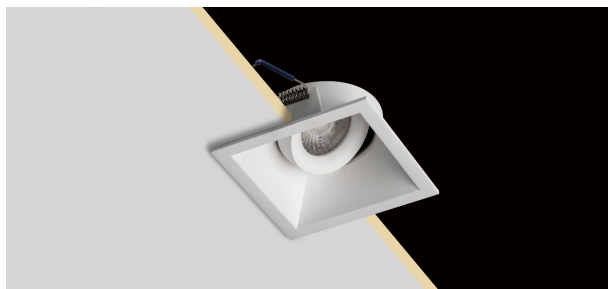

### Turn

**INC00096** - Adjustable - Squared - max. 50 W

#### DESCRIÇÃO

Turn é uma luminária embutida feita de metal torneado e disponível na versão óptica fixa ou ajustável. Permite criar efeitos de luz spot e é completo com suporte de lâmpada para a lâmpada GU10 não incluída.