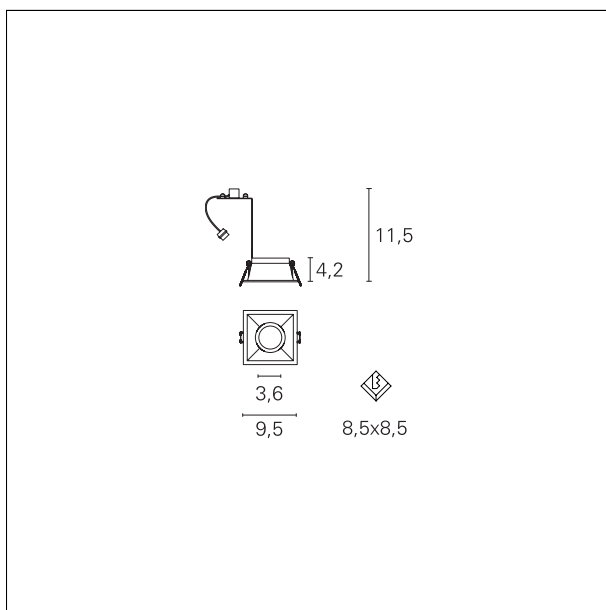

### Turn

**INC00096** - Adjustable - Squared - max. 50 W

#### DESCRIÇÃO

Turn é uma luminária embutida feita de metal torneado e disponível na versão óptica fixa ou ajustável. Permite criar efeitos de luz spot e é completo com suporte de lâmpada para a lâmpada GU10 não incluída.

#### CARACTERÍSTICAS DOS PRODUTOS

Tipo de instalação  
material  
Cor  
Potência  
peso líquido

**Spot Embutidos**  
**alumínio**  
**Blanco**  
**max. 50 W**  
**0,20 kg.**

#### DIMENSIONES DO RECESSO DO FURO:

---

a x b recesso do furo: **85x85 mm.**