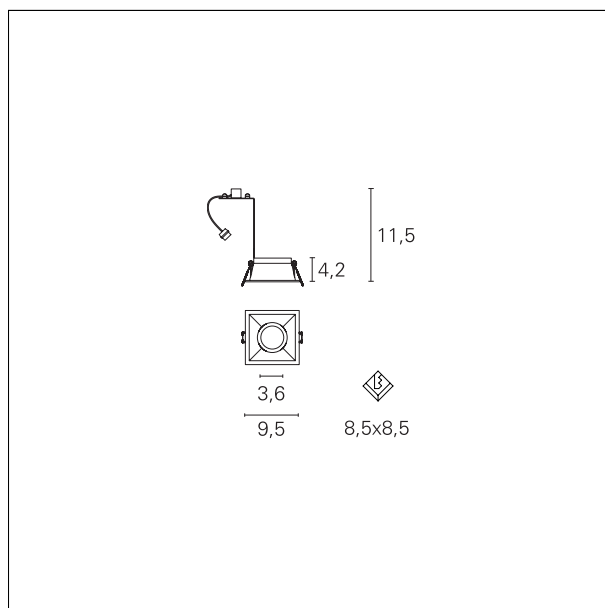

### Turn

**INC00096** - Adjustable - Squared - max. 50 W

#### DESCRIPCIÓN

Turn es una luminaria empotrada de metal torneado y disponible en la versión óptica fija o ajustable. Permite crear efectos de luz puntual y se completa con el portalámparas para la lámpara GU10 no incluida.

#### CARACTERÍSTICAS DE PRODUCTOS

Tipo de instalación	<b>Spot empotrados</b>
material	<b>aluminio</b>
Color	<b>Blanco</b>
Potencia	<b>max. 50 W</b>
peso neto	<b>0,20 kg.</b>

#### DIMENSÕES DEL HUECO DEL AGUJERO:

---

a x b hueco del agujero: **85x85 mm.**