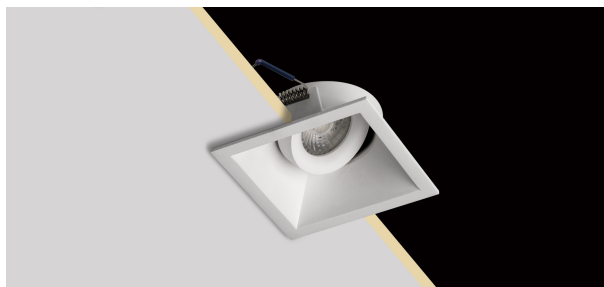

### Turn

**INC00096** - Adjustable - Squared - max. 50 W

#### DESCRIPCIÓN

Turn es una luminaria empotrada de metal torneado y disponible en la versión óptica fija o ajustable. Permite crear efectos de luz puntual y se completa con el portalámparas para la lámpara GU10 no incluida.