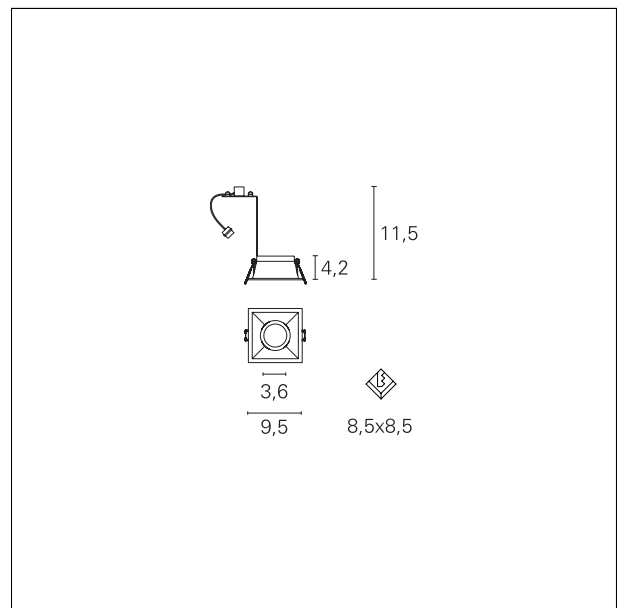

Turn

INC00096 - Adjustable - Squared - max. 50 W

BESCHREIBUNG

Turn ist eine Einbauleuchte aus gedrehtem Metall, die in der festen oder einstellbaren optischen Version erhältlich ist. Es ermöglicht die Erzeugung von Scheinwerfereffekten und wird mit Lampenfassung für GU10-Lampe geliefert, die nicht im Lieferumfang enthalten ist.

PRODUKT-DETTAILS

Installationstyp	Einbau- Spotstrahler
Material	Aluminium
Farbe	weiss
Leistung	max. 50 W
netto Gewicht	0,20 kg.

ELEKTRISCHE DETTAILS

Speisung	220÷240 V
Treiber	On:Off
Isolationsklasse	Klasse II

MECHANISCHE DETTAILS

IP Schutzgrad des Produktes	IP20
-----------------------------	-------------

Turn

INC00096 - Adjustable - Squared - max. 50 W

EINBAULOCH-DURCHMESSER

a x b Einbauloch **85x85 mm.**

DETAILS DER LICHTQUELLE