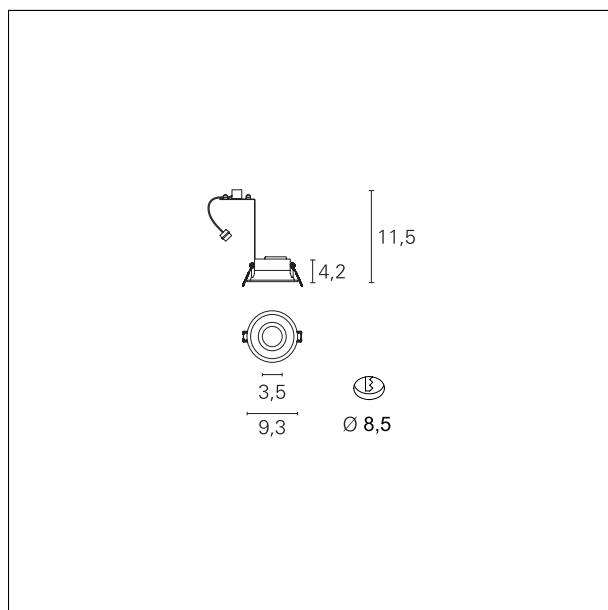

### Turn

**INC00095** - Adjustable - Rounded - max. 50 W

#### DESCRIÇÃO

Turn é uma luminária embutida feita de metal torneado e disponível na versão óptica fixa ou ajustável. Permite criar efeitos de luz spot e é completo com suporte de lâmpada para a lâmpada GU10 não incluída.

#### CARACTERÍSTICAS DOS PRODUTOS

Tipo de instalação  
material  
Cor  
Potência  
peso líquido

**Spot Embutidos**  
**alumínio**  
**Blanco**  
**max. 50 W**  
**0,20 kg.**

#### DIMENSIONES DO RECESSO DO FURO:

---

Diâmetro do recesso do furo: **ø 85 mm.**