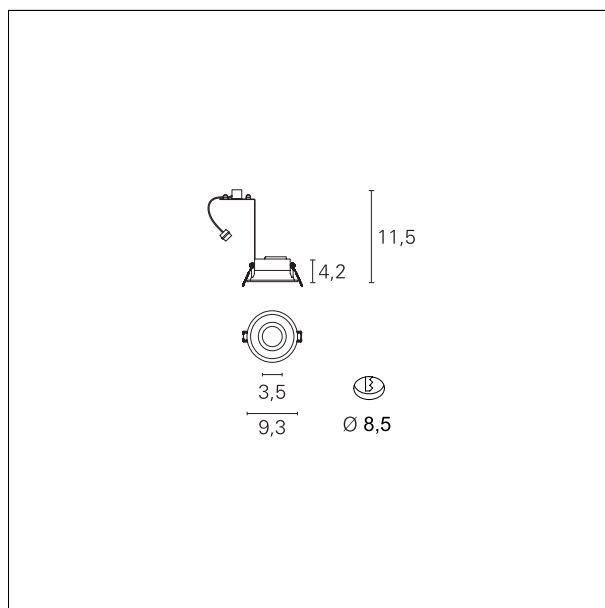

Turn

INC00095 - Adjustable - Rounded - max. 50 W

DESCRIPCIÓN

Turn es una luminaria empotrada de metal torneado y disponible en la versión óptica fija o ajustable. Permite crear efectos de luz puntual y se completa con el portalámparas para la lámpara GU10 no incluida.

CARACTERÍSTICAS DE PRODUCTOS

Tipo de instalación	Spot empotrados
material	aluminio
Color	Blanco
Potencia	max. 50 W
peso neto	0,20 kg.

CARACTERÍSTICAS ELECTRICAS

Alimentación	220÷240 V
driver	On:Off
clase de aislamiento	Clase II

CARACTERÍSTICAS MECÁNICAS

IP producto	IP20
-------------	-------------

Turn

INC00095 - Adjustable - Rounded - max. 50 W

DIMENSÕES DEL HUECO DEL AGUJERO:

Diámetro del hueco del agujero: **ø 85 mm.**

CARACTERÍSTICAS FUENTE