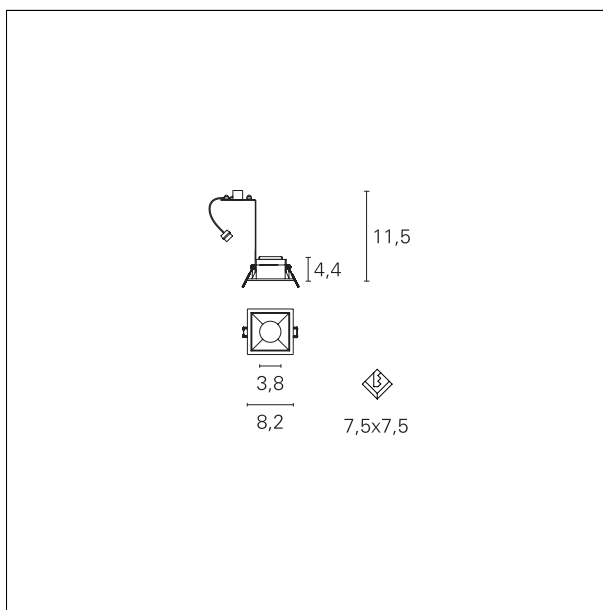

Turn

INC00090 - Fixed - Squared - max. 50 W

DESCRIÇÃO

Turn é uma luminária embutida feita de metal torneado e disponível na versão óptica fixa ou ajustável. Permite criar efeitos de luz spot e é completo com suporte de lâmpada para a lâmpada GU10 não incluída.

CARACTERÍSTICAS DOS PRODUTOS

Tipo de instalação
material
Cor
Potência
peso líquido

Spot Embutidos
alumínio
Blanco
max. 50 W
0,20 kg.

CARACTERÍSTICAS ELÉTRICAS

Alimentando
driver
classe de isolamento

220÷240 V
On:Off
Clase II

CARACTERÍSTICAS MECÂNICAS

IP produto

IP20

Turn

INC00090 - Fixed - Squared - max. 50 W

DIMENSIONES DO RECESSO DO FURO:

Diâmetro do recesso do furo: **ø 75 mm.**

CARACTERÍSTICAS FONTE