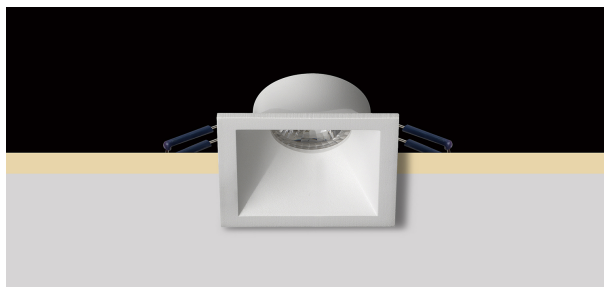

Turn

INC00090 - Fixed - Squared - max. 50 W

DESCRIÇÃO

Turn é uma luminária embutida feita de metal torneado e disponível na versão óptica fixa ou ajustável. Permite criar efeitos de luz spot e é completo com suporte de lâmpada para a lâmpada GU10 não incluída.

CARACTERÍSTICAS DOS PRODUTOS

Tipo de instalação
material
Cor
Potência
peso líquido

Spot Embutidos
alumínio
Blanco
max. 50 W
0,20 kg.

CARACTERÍSTICAS ELÉTRICAS

Alimentando
driver
classe de isolamento

220÷240 V
On:Off
Clase II

CARACTERÍSTICAS MECÂNICAS

IP produto

IP20

Turn

INC00090 - Fixed - Squared - max. 50 W

DIMENSIONES DO RECESSO DO FURO:

Diâmetro do recesso do furo: **ø 75 mm.**

CARACTERÍSTICAS FONTE

tipo de fonte LED: **LED / HAGS**
conexão de origem: **GU10**

CARACTERÍSTICAS LUMINOTÉCNICAS

Emissão: **rotationally symmetrical**