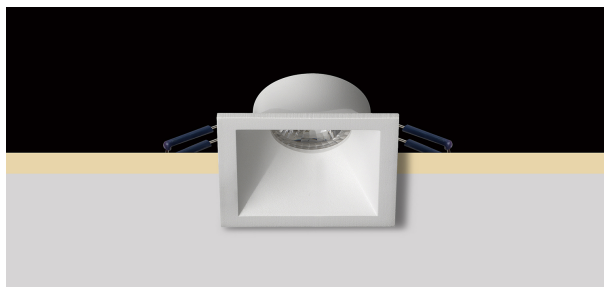

Turn

INC00090 - Fixed - Squared - max. 50 W

DESCRIPCIÓN

Turn es una luminaria empotrada de metal torneado y disponible en la versión óptica fija o ajustable. Permite crear efectos de luz puntual y se completa con el portalámparas para la lámpara GU10 no incluida.

CARACTERÍSTICAS DE PRODUCTOS

Tipo de instalación	Spot empotrados
material	aluminio
Color	Blanco
Potencia	max. 50 W
peso neto	0,20 kg.

CARACTERÍSTICAS ELECTRICAS

Alimentación	220÷240 V
driver	On:Off
clase de aislamiento	Clase II

CARACTERÍSTICAS MECÁNICAS

IP producto	IP20
-------------	-------------

Turn

INC00090 - Fixed - Squared - max. 50 W

DIMENSÕES DEL HUECO DEL AGUJERO:

Diámetro del hueco del agujero: **ø 75 mm.**

CARACTERÍSTICAS FUENTE

tipo de fuente LED: **LED / HAGS**
conexión de fuente: **GU10**

CARACTERÍSTICAS LUMINOTÉCNICAS

Emisión: **rotationally symmetrical**