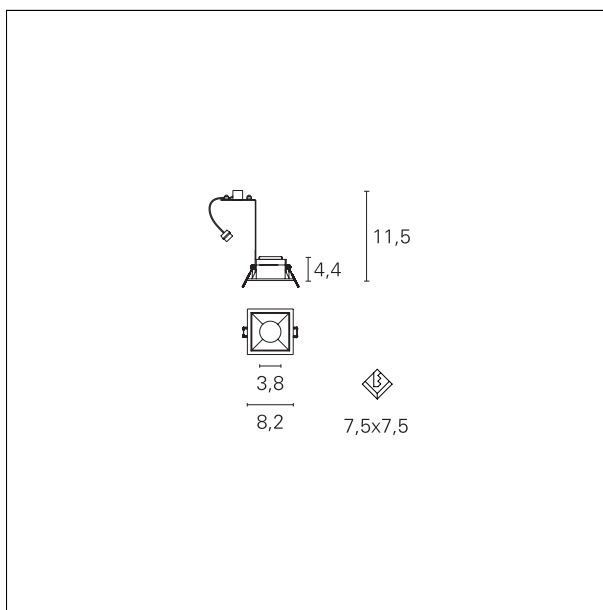

Turn

INC00090 - Fixed - Squared - max. 50 W

DESCRIPCIÓN

Turn es una luminaria empotrada de metal torneado y disponible en la versión óptica fija o ajustable. Permite crear efectos de luz puntual y se completa con el portalámparas para la lámpara GU10 no incluida.

CARACTERÍSTICAS DE PRODUCTOS

Tipo de instalación	Spot empotrados
material	aluminio
Color	Blanco
Potencia	max. 50 W
peso neto	0,20 kg.

CARACTERÍSTICAS ELECTRICAS

Alimentación	220÷240 V
driver	On:Off
clase de aislamiento	Clase II

CARACTERÍSTICAS MECÁNICAS

IP producto	IP20
-------------	-------------

Turn

INC00090 - Fixed - Squared - max. 50 W

DIMENSÕES DEL HUECO DEL AGUJERO:

Diámetro del hueco del agujero: **ø 75 mm.**

CARACTERÍSTICAS FUENTE