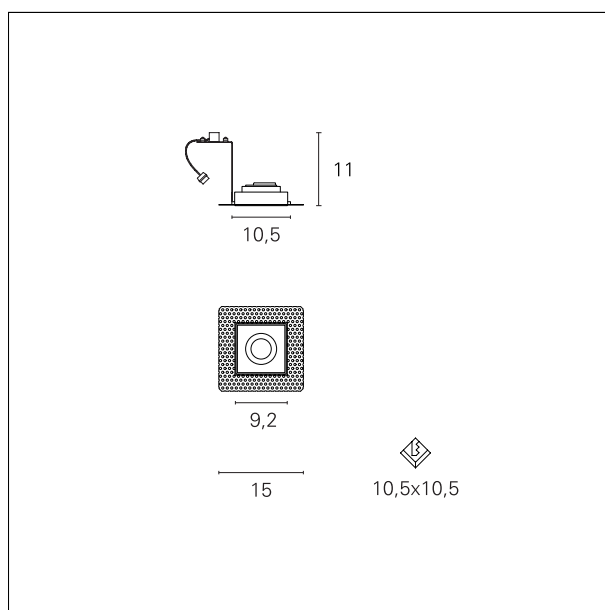

### Turn

**INC00086** - Adjustable - Squared - max. 50 W

#### DESCRIÇÃO

Turn é uma luminária embutida feita de metal torneado e disponível na versão óptica fixa ou ajustável. Permite criar efeitos de luz spot e é completo com suporte de lâmpada para a lâmpada GU10 não incluída.

#### CARACTERÍSTICAS DOS PRODUTOS

Tipo de instalação  
material  
Cor  
Potência  
peso líquido

**Spot Embutidos**  
**alumínio**  
**Blanco**  
**max. 50 W**  
**0,40 kg.**

#### DIMENSIONES DO RECESSO DO FURO:

---

a x b recesso do furo: **105x105 mm.**