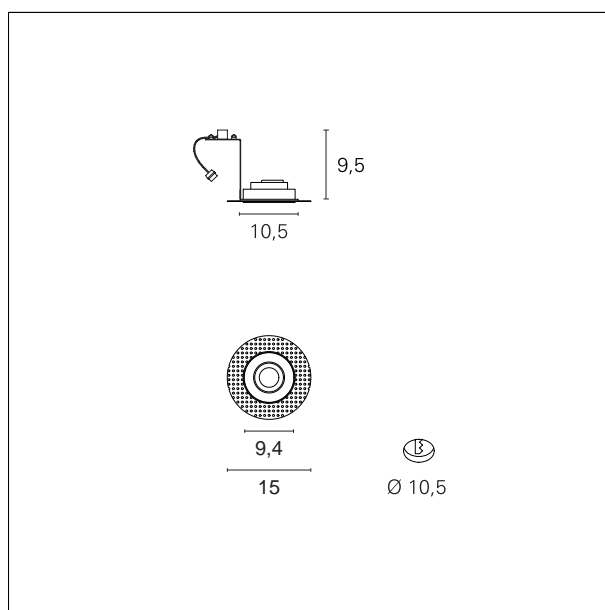

Turn

INC00085 - Adjustable - Rounded - max. 50 W

DESCRIÇÃO

Turn é uma luminária embutida feita de metal torneado e disponível na versão óptica fixa ou ajustável. Permite criar efeitos de luz spot e é completo com suporte de lâmpada para a lâmpada GU10 não incluída.

CARACTERÍSTICAS DOS PRODUTOS

Tipo de instalação
material
Cor
Potência
peso líquido

Spot Embutidos
alumínio
Blanco
max. 50 W
0,30 kg.

CARACTERÍSTICAS ELÉTRICAS

Alimentando
driver
classe de isolamento

220÷240 V
On:Off
Clase II

CARACTERÍSTICAS MECÂNICAS

IP produto

IP20

Turn

INC00085 - Adjustable - Rounded - max. 50 W

DIMENSIONES DO RECESSO DO FURO:

Diâmetro do recesso do furo: **ø 105 mm.**

CARACTERÍSTICAS FONTE

tipo de fonte LED: **LED / HAGS**
conexão de origem: **GU10**

CARACTERÍSTICAS LUMINOTÉCNICAS

Emissão: **rotationally symmetrical**