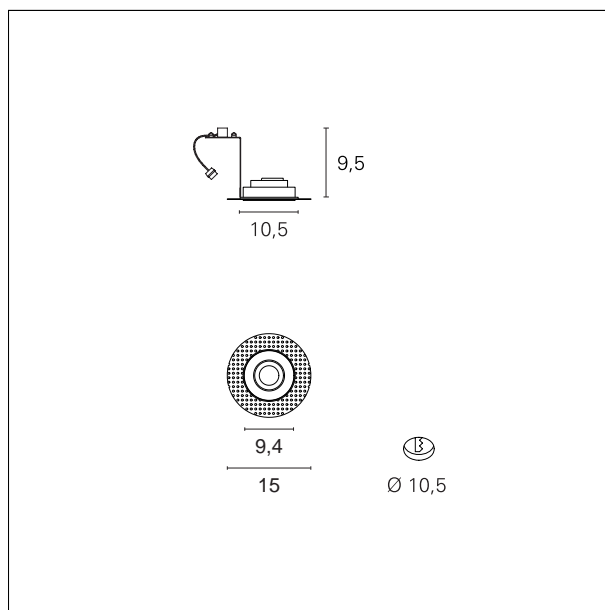

### Turn

**INC00085** - Adjustable - Rounded - max. 50 W

#### DESCRIPCIÓN

Turn es una luminaria empotrada de metal torneado y disponible en la versión óptica fija o ajustable. Permite crear efectos de luz puntual y se completa con el portalámparas para la lámpara GU10 no incluida.

#### CARACTERÍSTICAS DE PRODUCTOS

Tipo de instalación	<b>Spot empotrados</b>
material	<b>aluminio</b>
Color	<b>Blanco</b>
Potencia	<b>max. 50 W</b>
peso neto	<b>0,30 kg.</b>

#### DIMENSÕES DEL HUECO DEL AGUJERO:

---

Diámetro del hueco del agujero: **ø 105 mm.**