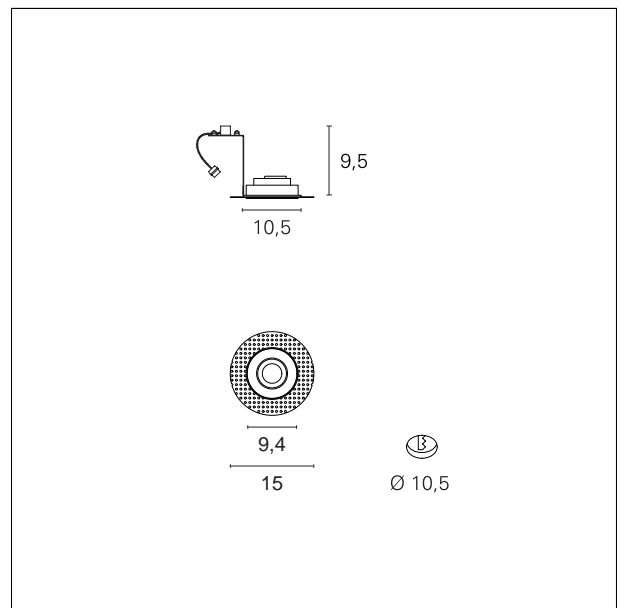

### Turn

**INC00085** - Adjustable - Rounded - max. 50 W

#### BESCHREIBUNG

Turn ist eine Einbauleuchte aus gedrehtem Metall, die in der festen oder einstellbaren optischen Version erhältlich ist. Es ermöglicht die Erzeugung von Scheinwerfereffekten und wird mit Lampenfassung für GU10-Lampe geliefert, die nicht im Lieferumfang enthalten ist.

#### PRODUKT-DETTAILS

Installationstyp	<b>Einbau- Spotstrahler</b>
Material	<b>Aluminium</b>
Farbe	<b>weiss</b>
Leistung	<b>max. 50 W</b>
netto Gewicht	<b>0,30 kg.</b>

#### EINBAULOCH-DURCHMESSER

---

Einbauloch-Durchmesser **ø 105 mm.**