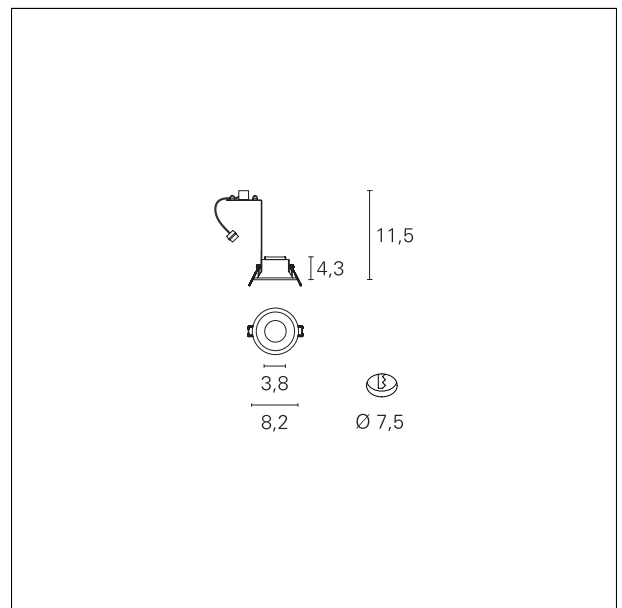

### GU10 1

INC00080 - Fixed - Rounded - max. 50 W

#### DESCRIÇÃO

Turn é uma luminária embutida feita de metal torneado e disponível na versão óptica fixa ou ajustável. Permite criar efeitos de luz spot e é completo com suporte de lâmpada para a lâmpada GU10 não incluída.

#### CARACTERÍSTICAS DOS PRODUTOS

Tipo de instalação  
material  
Cor  
Potência  
peso líquido

**Spot Embutidos**  
**alumínio**  
**Blanco**  
**max. 50 W**  
**0,20 kg.**

#### DIMENSIONES DO RECESSO DO FURO:

---

Diâmetro do recesso do furo: **ø 75 mm.**