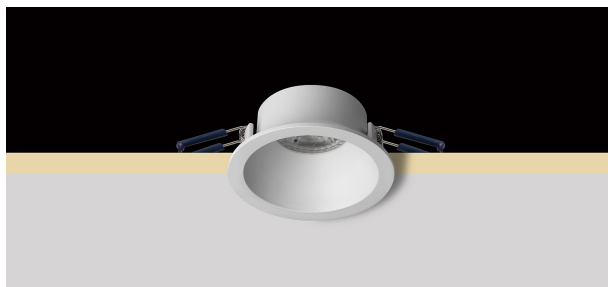

GU10 1

INC00080 - Fixed - Rounded - max. 50 W

DESCRIPCIÓN

Turn es una luminaria empotrada de metal torneado y disponible en la versión óptica fija o ajustable. Permite crear efectos de luz puntual y se completa con el portalámparas para la lámpara GU10 no incluida.

CARACTERÍSTICAS DE PRODUCTOS

Tipo de instalación	Spot empotrados
material	aluminio
Color	Blanco
Potencia	max. 50 W
peso neto	0,20 kg.

CARACTERÍSTICAS ELECTRICAS

Alimentación	220÷240 V
driver	On:Off
clase de aislamiento	Clase II

CARACTERÍSTICAS MECÁNICAS

IP producto	IP20
-------------	-------------

GU10 1

INC00080 - Fixed - Rounded - max. 50 W

DIMENSÕES DEL HUECO DEL AGUJERO:

Diámetro del hueco del agujero: **ø 75 mm.**

CARACTERÍSTICAS FUENTE

tipo de fuente LED: **LED / HAGS**
conexión de fuente: **GU10**

CARACTERÍSTICAS LUMINOTÉCNICAS

Emisión: **rotationally symmetrical**