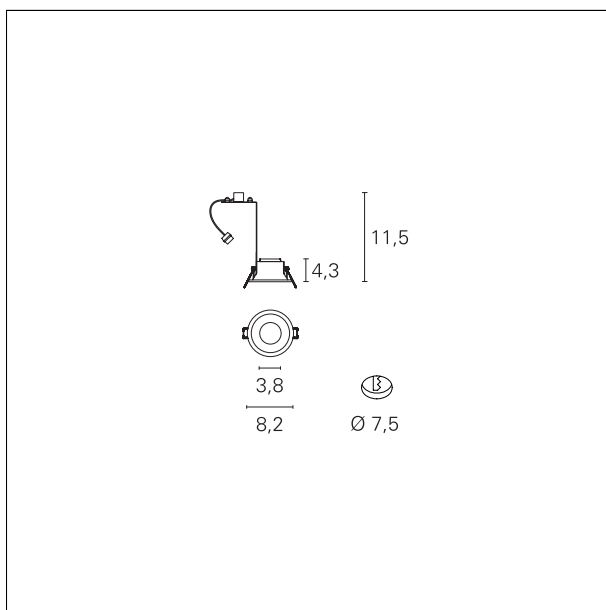

GU10 1

INC00080 - Fixed - Rounded - max. 50 W

DESCRIPCIÓN

Turn es una luminaria empotrada de metal torneado y disponible en la versión óptica fija o ajustable. Permite crear efectos de luz puntual y se completa con el portalámparas para la lámpara GU10 no incluida.

CARACTERÍSTICAS DE PRODUCTOS

Tipo de instalación	Spot empotrados
material	aluminio
Color	Blanco
Potencia	max. 50 W
peso neto	0,20 kg.

CARACTERÍSTICAS ELECTRICAS

Alimentación	220÷240 V
driver	On:Off
clase de aislamiento	Clase II

CARACTERÍSTICAS MECÁNICAS

IP producto	IP20
-------------	-------------

GU10 1

INC00080 - Fixed - Rounded - max. 50 W

DIMENSÕES DEL HUECO DEL AGUJERO:

Diámetro del hueco del agujero: **ø 75 mm.**

CARACTERÍSTICAS FUENTE