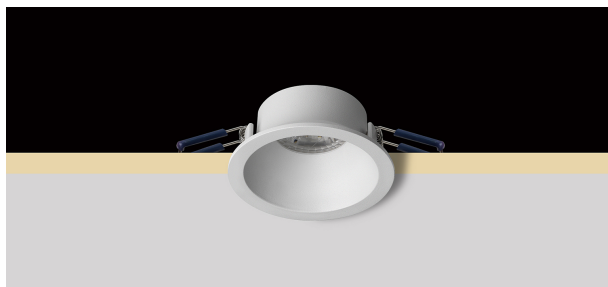

GU10 1

INC00080 - Fixed - Rounded - max. 50 W

BESCHREIBUNG

Turn ist eine Einbauleuchte aus gedrehtem Metall, die in der festen oder einstellbaren optischen Version erhältlich ist. Es ermöglicht die Erzeugung von Scheinwerfereffekten und wird mit Lampenfassung für GU10-Lampe geliefert, die nicht im Lieferumfang enthalten ist.

PRODUKT-DETTAILS

Installationstyp	Einbau- Spotstrahler
Material	Aluminium
Farbe	weiss
Leistung	max. 50 W
netto Gewicht	0,20 kg.

ELEKTRISCHE DETTAILS

Speisung	220÷240 V
Treiber	On:Off
Isolationsklasse	Klasse II

MECHANISCHE DETTAILS

IP Schutzgrad des Produktes	IP20
-----------------------------	-------------

GU10 1

INC00080 - Fixed - Rounded - max. 50 W

EINBAULOCH-DURCHMESSER

Einbauloch-Durchmesser **ø 75 mm.**

DETAILS DER LICHTQUELLE