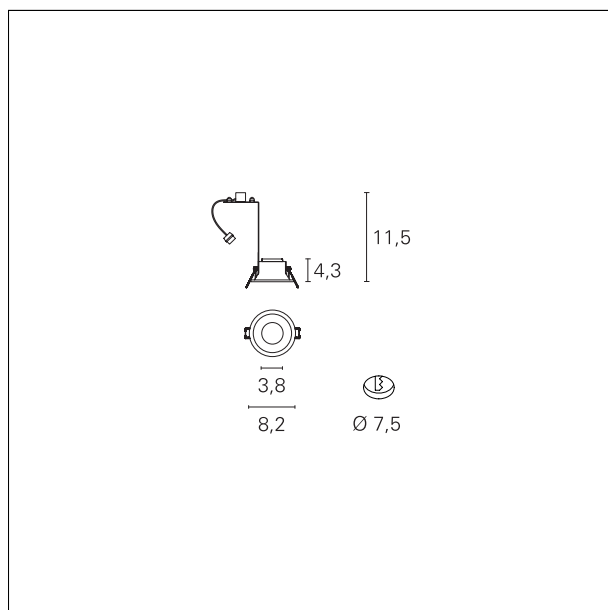

GU10 1

INC00080 - Fixed - Rounded - max. 50 W

BESCHREIBUNG

Turn ist eine Einbauleuchte aus gedrehtem Metall, die in der festen oder einstellbaren optischen Version erhältlich ist. Es ermöglicht die Erzeugung von Scheinwerfereffekten und wird mit Lampenfassung für GU10-Lampe geliefert, die nicht im Lieferumfang enthalten ist.

PRODUKT-DETTAILS

Installationstyp	Einbau- Spotstrahler
Material	Aluminium
Farbe	weiss
Leistung	max. 50 W
netto Gewicht	0,20 kg.

ELEKTRISCHE DETTAILS

Speisung	220÷240 V
Treiber	On:Off
Isolationsklasse	Klasse II

MECHANISCHE DETTAILS

IP Schutzgrad des Produktes	IP20
-----------------------------	-------------

GU10 1

INC00080 - Fixed - Rounded - max. 50 W

EINBAULOCH-DURCHMESSER

Einbauloch-Durchmesser **ø 75 mm.**

DETAILS DER LICHTQUELLE

Lichtquellentyp **LED / HAGS**
Lichtquellenanschluss **GU10**

BELEUCHTUNGSDetails

Emission **rotationally symmetrical**