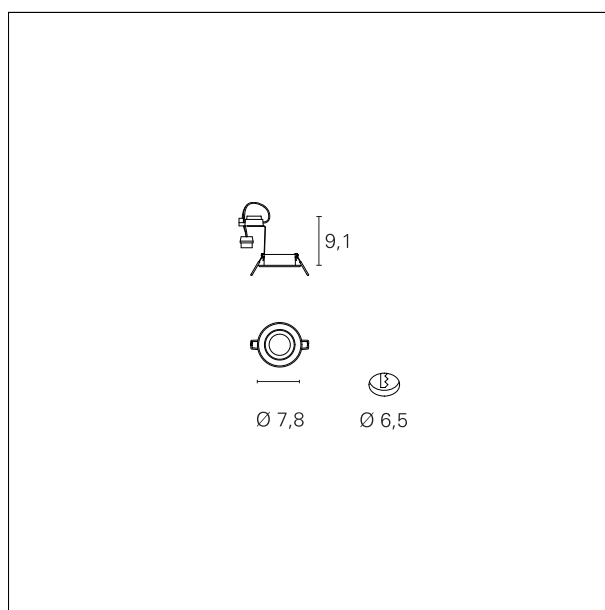

Turn

INC0002 - Fixed - Rounded - max. 50 W

DESCRIÇÃO

Turn é uma luminária embutida feita de metal torneado e disponível na versão óptica fixa ou ajustável. Permite criar efeitos de luz spot e é completo com suporte de lâmpada para a lâmpada GU10 não incluída.

CARACTERÍSTICAS DOS PRODUTOS

Tipo de instalação	Spot Embutidos
material	alumínio
Cor	alumínio
Potência	max. 50 W
peso líquido	0,10 kg.

CARACTERÍSTICAS ELÉTRICAS

Alimentando	220÷240 V
driver	On:Off
classe de isolamento	Classe II

CARACTERÍSTICAS MECÂNICAS

IP produto	IP20
------------	-------------

Turn

INC0002 - Fixed - Rounded - max. 50 W

DIMENSIONES DO RECESSO DO FURO:

Diâmetro do recesso do furo: **ø 65 mm.**

CARACTERÍSTICAS FONTE