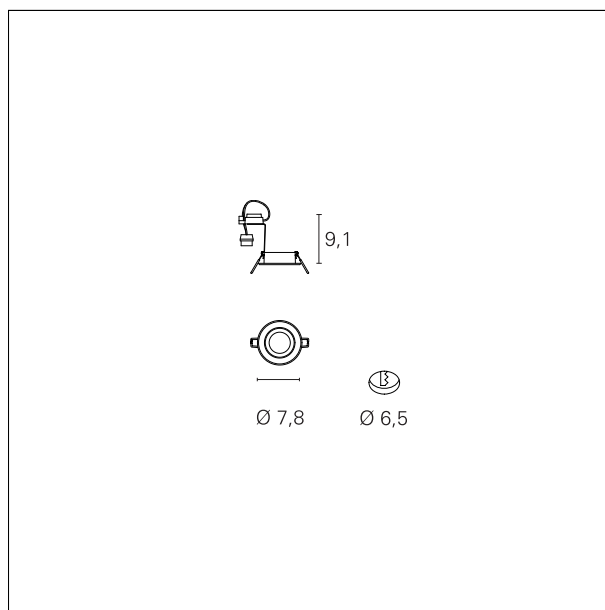

Turn

INC0002 - Fixed - Rounded - max. 50 W

BESCHREIBUNG

Turn ist eine Einbauleuchte aus gedrehtem Metall, die in der festen oder einstellbaren optischen Version erhältlich ist. Es ermöglicht die Erzeugung von Scheinwerfereffekten und wird mit Lampenfassung für GU10-Lampe geliefert, die nicht im Lieferumfang enthalten ist.

PRODUKT-DETTAILS

Installationstyp	Einbau- Spotstrahler
Material	Aluminium
Farbe	Aluminium
Leistung	max. 50 W
netto Gewicht	0,10 kg.

ELEKTRISCHE DETTAILS

Speisung	220÷240 V
Treiber	On:Off
Isolationsklasse	Classe II

MECHANISCHE DETTAILS

IP Schutzgrad des Produktes	IP20
-----------------------------	-------------

Turn

INC0002 - Fixed - Rounded - max. 50 W

EINBAULOCH-DURCHMESSER

Einbauloch-Durchmesser **ø 65 mm.**

DETAILS DER LICHTQUELLE