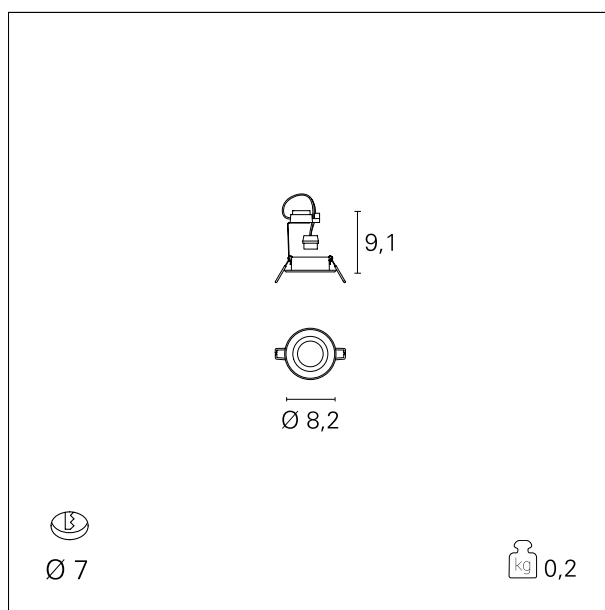

Turn

INC00025 - Adjustable - Rounded - max. 50 W

DESCRIÇÃO

Turn é uma luminária embutida feita de metal torneado e disponível na versão óptica fixa ou ajustável. Permite criar efeitos de luz spot e é completo com suporte de lâmpada para a lâmpada GU10 não incluída.

CARACTERÍSTICAS DOS PRODUTOS

Tipo de instalação
material
Cor
Potência
peso líquido

Spot Embutidos
alumínio
Blanco
max. 50 W
0,20 kg.

CARACTERÍSTICAS ELÉTRICAS

Alimentando
driver
classe de isolamento

220÷240 V
On÷Off
Clase II

CARACTERÍSTICAS MECÂNICAS

IP produto

IP20

Turn

INC00025 - Adjustable - Rounded - max. 50 W

DIMENSIONES DO RECESSO DO FURO:

Diâmetro do recesso do furo: **ø 70 mm.**

CARACTERÍSTICAS FONTE