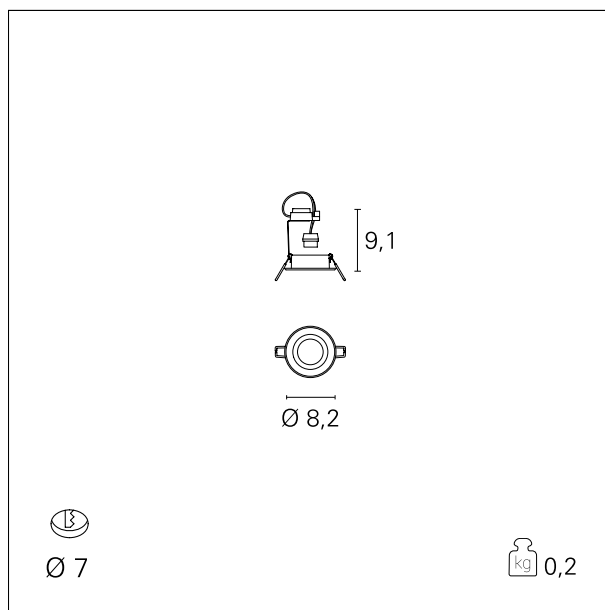

Turn

INC00025 - Adjustable - Rounded - max. 50 W

DESCRIPCIÓN

Turn es una luminaria empotrada de metal torneado y disponible en la versión óptica fija o ajustable. Permite crear efectos de luz puntual y se completa con el portalámparas para la lámpara GU10 no incluida.

CARACTERÍSTICAS DE PRODUCTOS

Tipo de instalación	Spot empotrados
material	aluminio
Color	Blanco
Potencia	max. 50 W
peso neto	0,20 kg.

CARACTERÍSTICAS ELECTRICAS

Alimentación	220÷240 V
driver	On:Off
clase de aislamiento	Clase II

CARACTERÍSTICAS MECÁNICAS

IP producto	IP20
-------------	-------------

Turn

INC00025 - Adjustable - Rounded - max. 50 W

DIMENSÕES DEL HUECO DEL AGUJERO:

Diámetro del hueco del agujero: **ø 70 mm.**

CARACTERÍSTICAS FUENTE