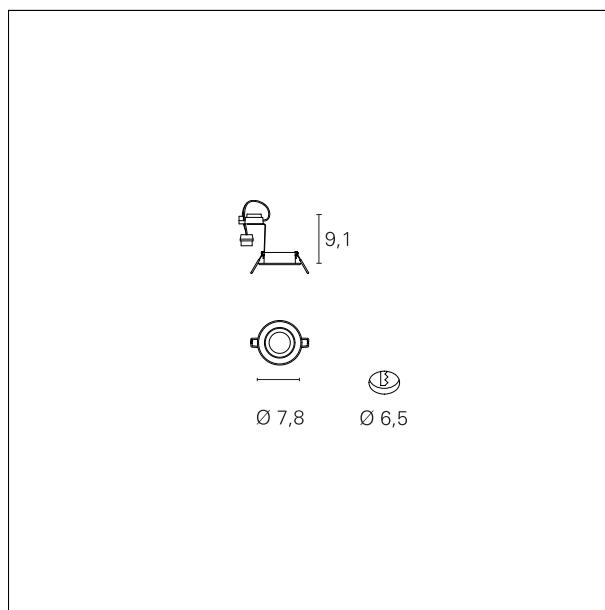

Turn

INC00015 - Fixed - Rounded - max. 50 W

DESCRIÇÃO

Turn é uma luminária embutida feita de metal torneado e disponível na versão óptica fixa ou ajustável. Permite criar efeitos de luz spot e é completo com suporte de lâmpada para a lâmpada GU10 não incluída.

CARACTERÍSTICAS DOS PRODUTOS

Tipo de instalação
material
Cor
Potência
peso líquido

Spot Embutidos
alumínio
Blanco
max. 50 W
0,10 kg.

CARACTERÍSTICAS ELÉTRICAS

Alimentando
driver
classe de isolamento

220÷240 V
On:Off
Classe II

CARACTERÍSTICAS MECÂNICAS

IP produto

IP20

Turn

INC00015 - Fixed - Rounded - max. 50 W

DIMENSIONES DO RECESSO DO FURO:

Diâmetro do recesso do furo: **ø 65 mm.**

CARACTERÍSTICAS FONTE