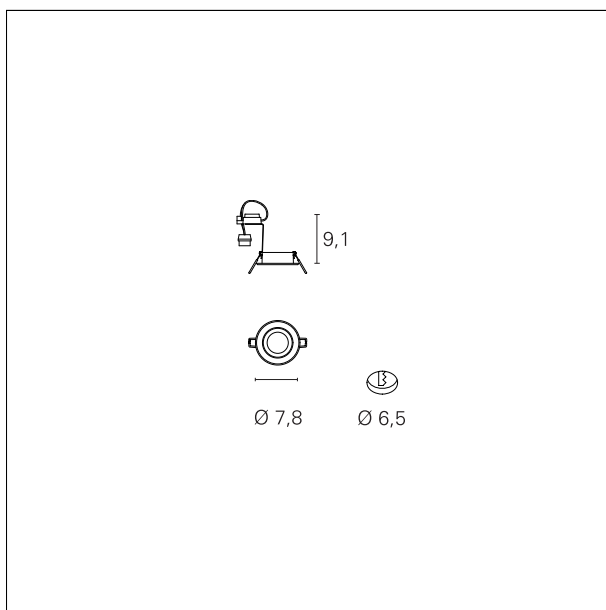

Turn

INC00015 - Fixed - Rounded - max. 50 W

DESCRIPTION

Turn est un luminaire encastré en métal tourné et disponible en version optique fixe ou réglable. Il permet de créer des effets de projecteur et est complet avec un support de lampe pour lampe GU10 non inclus.

CARACTÉRISTIQUES DES PRODUITS

type d'installation	Spots encastrés
Matériel	Aluminium
couleur	blanc
Puissance	max. 50 W
poids net	0,10 kg.

CARACTÉRISTIQUES ÉLECTRIQUES

alimentation	220÷240 V
driver	On:Off
Classe d'isolation	Classe II

CHARACTÉRISTIQUES MÉCANIQUES

IP de l'appareil	IP20
------------------	-------------

Turn

INC00015 - Fixed - Rounded - max. 50 W

DIMENSIONS DES TROUS

diamètre du trou encastré **ø 65 mm.**

DÉTAILS DE LA SOURCE LED