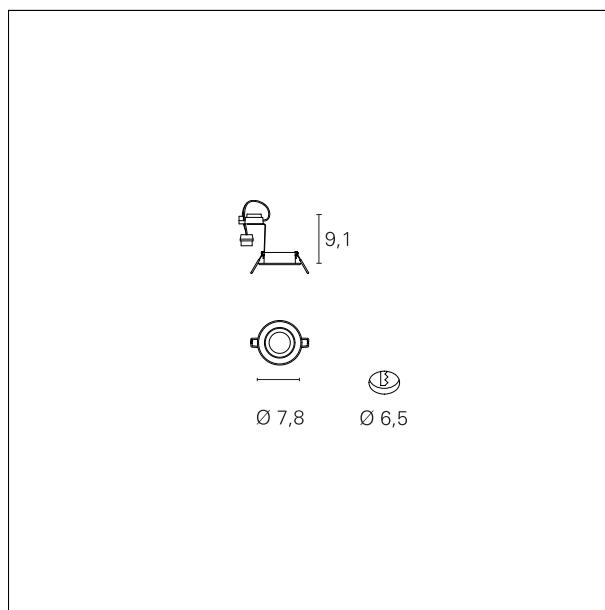

Turn

INC00015 - Fixed - Rounded - max. 50 W

DESCRIPCIÓN

Turn es una luminaria empotrada de metal torneado y disponible en la versión óptica fija o ajustable. Permite crear efectos de luz puntual y se completa con el portalámparas para la lámpara GU10 no incluida.

CARACTERÍSTICAS DE PRODUCTOS

Tipo de instalación
material
Color
Potencia
peso neto

Spot empotrados
aluminio
Blanco
max. 50 W
0,10 kg.

CARACTERÍSTICAS ELECTRICAS

Alimentación
driver
clase de aislamiento

220÷240 V
On:Off
Clase II

CARACTERÍSTICAS MECÁNICAS

IP producto

IP20

Turn

INC00015 - Fixed - Rounded - max. 50 W

DIMENSÕES DEL HUECO DEL AGUJERO:

Diámetro del hueco del agujero: **ø 65 mm.**

CARACTERÍSTICAS FUENTE