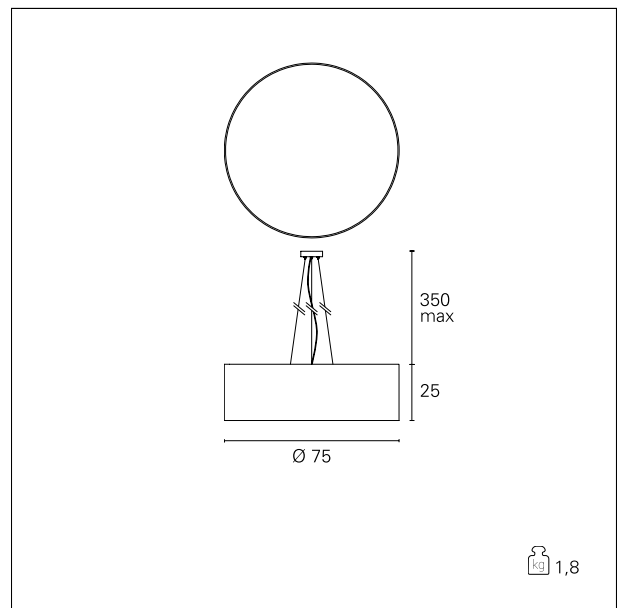

### Giove

**GRF14303** - ø 75 cm. - 3x max 40 W / 3x max 40 W

#### PRODUCTS CHARACTERISTICS

installation type  
material  
Color  
Power  
Diameter  
net weight

**High Bays**  
**Fabric**  
**Black mesh fabric**  
**3x max 40 W**  
**ø 75 cm.**  
**1,8 kg.**