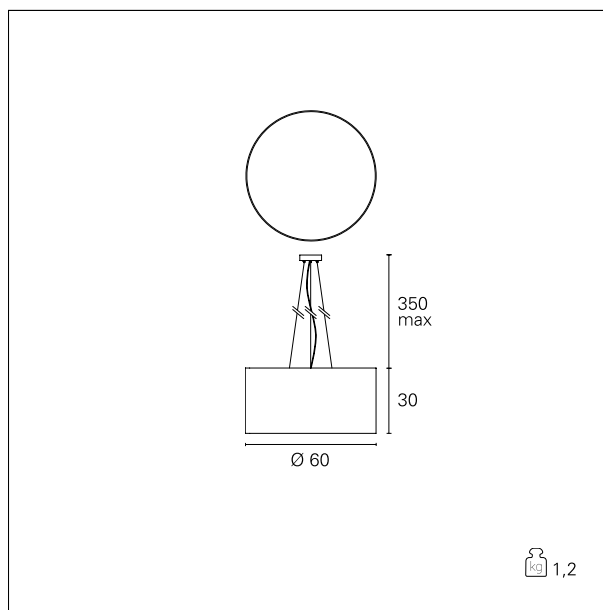

### Giove

GRF14201 - ø 60 cm. - max 40 W / max 40 W

#### PRODUCTS CHARACTERISTICS

installation type  
material  
Color  
Power  
Diameter  
net weight

**High Bays**  
**Fabric**  
**Linen**  
**max 40 W**  
**ø 60 cm.**  
**1,2 kg.**

### Giove

**GRF14201** - ø 60 cm. - max 40 W / max 40 W

---