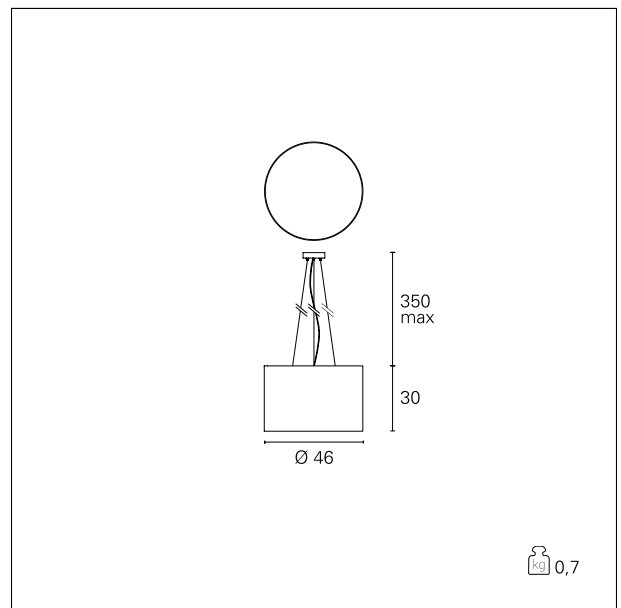

### Giove

GRF14102 - ø 46 cm. - max 40 W / max 40 W

#### PRODUCTS CHARACTERISTICS

installation type  
material  
Color  
Power  
Diameter  
net weight

**High Bays**  
**Fabric**  
**Bordeaux**  
**max 40 W**  
**ø 46 cm.**  
**0,70 kg.**

### Giove

**GRF14102** - ø 46 cm. - max 40 W / max 40 W

---