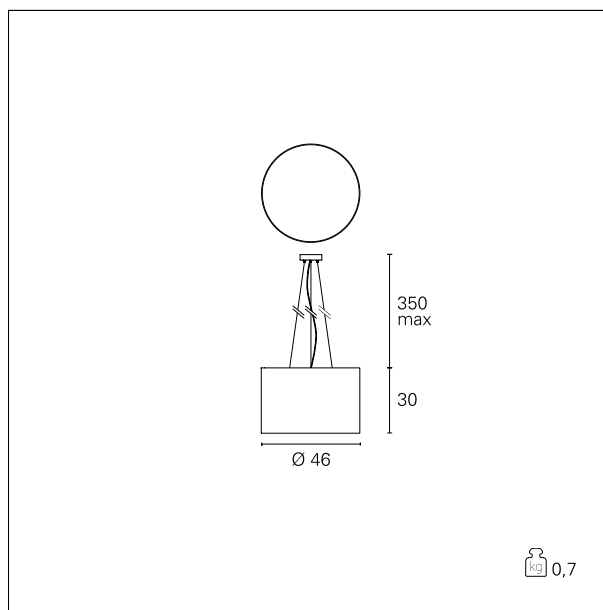

### Giove

GRF14101 -  $\varnothing$  46 cm. - max 40 W / max 40 W

#### PRODUCTS CHARACTERISTICS

installation type  
material  
Color  
Power  
Diameter  
net weight

**High Bays**  
**Fabric**  
**Linen**  
**max 40 W**  
 **$\varnothing$  46 cm.**  
**0,70 kg.**

### Giove

**GRF14101** - ø 46 cm. - max 40 W / max 40 W

---