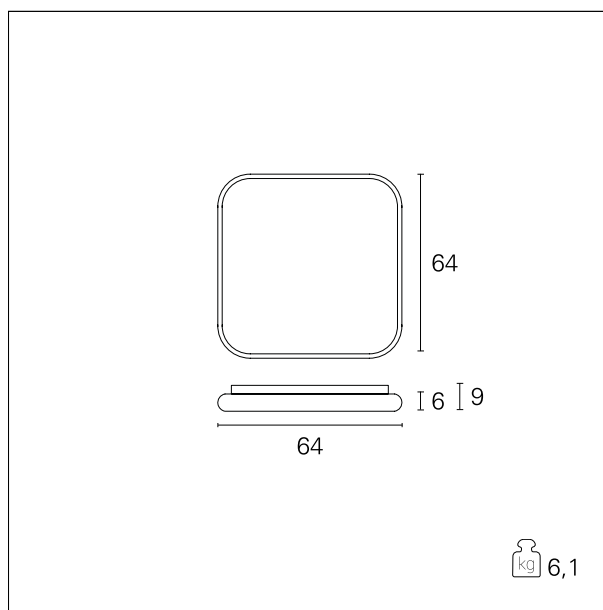

### Dama

**GRF12221DM** - 64 x 64 cm. - 62 W - 3720 lm / 3000 K / CRI > 80

#### PRODUCTS CHARACTERISTICS

installation type  
material  
Finish  
Color  
Power  
Lumen output - Full emission  
Dimensions  
net weight

**ceiling lamps**  
**Aluminum**  
**Matt painted**  
**Black**  
**62 W**  
**3720 lm**  
**64 x 64 cm.**  
**6,1 kg.**