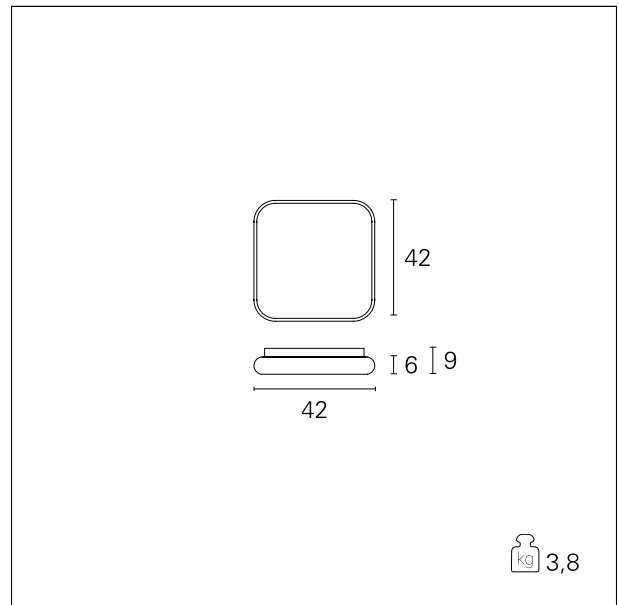

### Dama

**GRF12121** - 42 x 42 cm. - 38 W - 2280 lm / 3000 K / CRI > 80

#### PRODUCTS CHARACTERISTICS

installation type	<b>ceiling lamps</b>
material	<b>Aluminum</b>
Finish	<b>Matt painted</b>
Color	<b>Black</b>
Power	<b>38 W</b>
Lumen output - Full emission	<b>2280 lm</b>
Dimensions	<b>42 x 42 cm.</b>
net weight	<b>3,8 kg.</b>

### Dama

GRF12121 - 42 x 42 cm. - 38 W - 2280 lm / 3000 K / CRI > 80