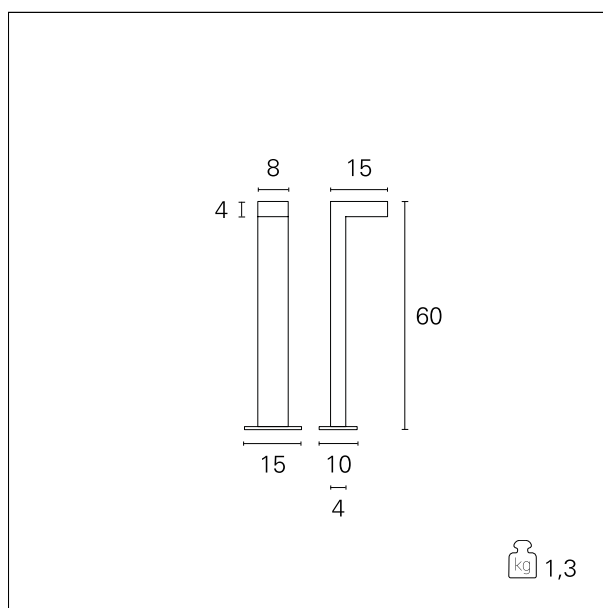

Birk

GRD03121 - 9 W / 3000 K / CRI >80

DESCRIÇÃO

Birk é um poste de amarração ao ar livre projetado para iluminar a área circundante com uma luz confortável, brilhante e totalmente controlada. A fonte de LED está oculta e sua emissão direcionada totalmente para baixo elimina qualquer forma de ofuscamento e poluição luminosa. Birk é a solução ideal para todas as áreas externas, privadas ou públicas, que requerem luz confortável e brilhante: sua solidez construtiva o torna adequado para uso mesmo em áreas onde é necessária resistência específica ao vandalismo. Equipados com driver integrado e pré-cabados com o cabo de força de neoprene H05RN-F, os cabeços da série Birk são feitos de alumínio com revestimento em pó e estão equipados com uma base pré-perfurada sólida para quatro pontos de fixação no pedestal de concreto.

switch

On+Off

CARACTERÍSTICAS DOS PRODUTOS

Tipo de instalação	Amarração
material	alumínio
acabamento	Pintado
Cor	Antracite
Potência	9 W
lumen output - emissão total:	390 lm
Desempenho luminoso	43 lm/W
dimensões	h 60 cm.
peso líquido	1,3 kg.

tipo de fonte LED:
conexão de origem:
Lifetime
Temperatura de cor
CRI

Power Led
LED
L80 / B20 - 36.000 h.
3000 K
CRI >80

FOTOMÉTRICA