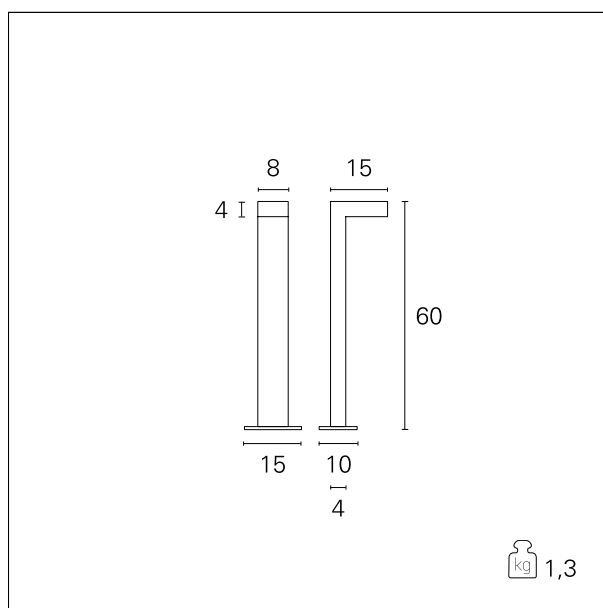

Birk

GRD03121 - 9 W / 3000 K / CRI >80

DESCRIPCIÓN

Birk es un bolardo exterior diseñado para iluminar el área circundante con una luz cómoda, brillante y totalmente controlada. La fuente LED está oculta a la vista y su emisión dirigida totalmente hacia abajo elimina cualquier forma de resplandor y contaminación lumínica. Birk es la solución ideal para todas las áreas al aire libre, privadas o públicas, que requieren luz cómoda y brillante: su solidez constructiva lo hace adecuado para su uso incluso en áreas donde se requiere una resistencia particular al vandalismo. Equipados con un controlador integrado y precableados con un cable de alimentación de neopreno H05RN-F, los bolardos de la serie Birk están hechos de aluminio con recubrimiento de polvo y están equipados con una base sólida pretaladrada para cuatro puntos de fijación al zócalo de concreto.

switch

On+Off

CARACTERÍSTICAS DE PRODUCTOS

Tipo de instalación	Bolardo
material	aluminio
acabado	Pintado
Color	Antracita
Potencia	9 W
lumen output - emisión total:	390 lm
Rendimiento luminoso	43 lm/W
dimensiones	h 60 cm.
peso neto	1,3 kg.