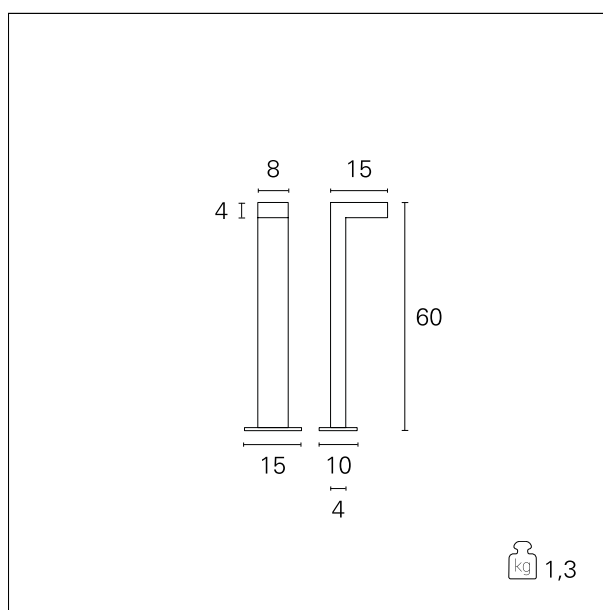

Birk

GRD03121 - 9 W / 3000 K / CRI >80

BESCHREIBUNG

Birk ist ein Poller im Freien, der die Umgebung mit einem komfortablen, hellen und vollständig kontrollierten Licht beleuchtet. Die LED-Quelle ist vor jeder Sicht verborgen und ihre vollständig nach unten gerichtete Emission eliminiert jegliche Form von Blendung und Lichtverschmutzung. Birk ist die ideale Lösung, um alle privaten oder öffentlichen Außenbereiche zu beleuchten, die komfortables und helles Licht erfordern: Aufgrund seiner konstruktiven Festigkeit eignet es sich auch für Bereiche, in denen eine besondere Beständigkeit gegen Vandalismus erforderlich ist. Die Poller der Birk-Serie sind mit einem integrierten Treiber ausgestattet und mit einem H05RN-F-Neopren-Stromkabel verkabelt. Sie bestehen aus pulverbeschichtetem Aluminium und sind mit einem soliden Bohrfuß für vier Befestigungspunkte am Betonsockel ausgestattet.

Schalter

On÷Off

PRODUKT-DETAILS

Installationstyp
Material
Finitur
Farbe
Leistung
Lumenleistung - totale Emission
Effizienz
Groessen
netto Gewicht

Aussen-Poller
Aluminium
lackiert
anthrazit
9 W
390 lm
43 lm/W
h 60 cm.
1,3 kg.

Lichtquellentyp	Power Led
Lichtquellenanschluss	LED
Laufdauer	L80 / B20 - 36.000 h.
Lichtfarbe	3000 K
CRI	CRI >80

FOTOMETRIE