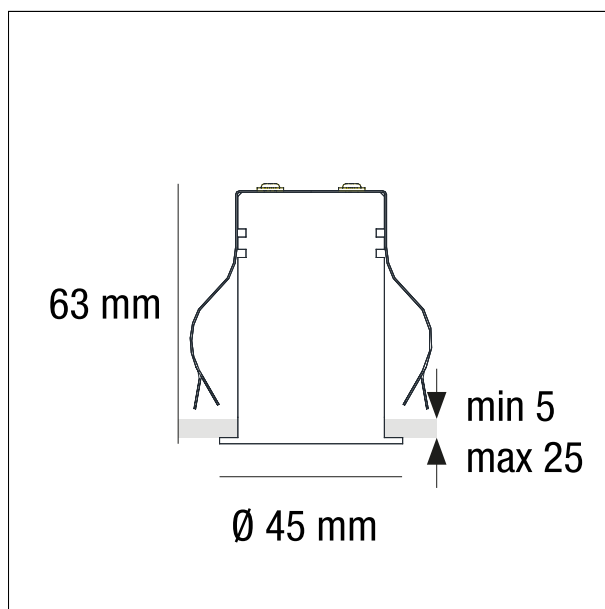

#### DESCRIZIONE

Gli incassi della gamma Focus sono progettati per l'illuminazione d'accento in spazi piccoli e medi. Molto contenuti nelle dimensioni ma decisamente performanti vengono proposti in diverse misure e potenze. La scelta tra MICRO, MINI, MEDIUM e BIG consente l'utilizzo dell'apparecchio più adatto alle necessità. Sono disponibili versioni fisse ed orientabili. Tutti i modelli si configurano per scelta cromatica, colore del prodotto e gestione (On/Off, DALI, Push, Taglio di fase). Diversi i fasci di emissione garantite da ottiche di grande efficienza. Il LED è collocato in posizione arretrata e caratterizza l'apparecchio per cut off elevati, garantendo effetti luce dal notevole impatto estetico. Il corpo è realizzato in tornitura di alluminio e presenta sistemi d'installazione e fissaggio semplificati. Diversi i colori disponibili nella gamma Focus: oltre al bianco e nero si può scegliere il tabacco, sabbia e silver. Il driver è separato dal prodotto, la nostra proposta consente la scelta dell'alimentazione in ragione dell'impianto da realizzare.

#### CARATTERISTICHE APPARECCHIO

tipo di installazione	<b>incassati</b>
materiale	<b>alluminio</b>
colore	<b>White</b>
potenza	<b>6 W</b>
lumen output - emissione totale	<b>510 lm</b>
efficacia	<b>85 lm/W</b>
diametro	<b>ø 45 mm.</b>
dimensioni	<b>h 63 mm.</b>
peso netto	<b>0,14 kg.</b>

#### DIMENSIONI FORO D'INCASSO

diametro foro incasso **ø 42 mm.**