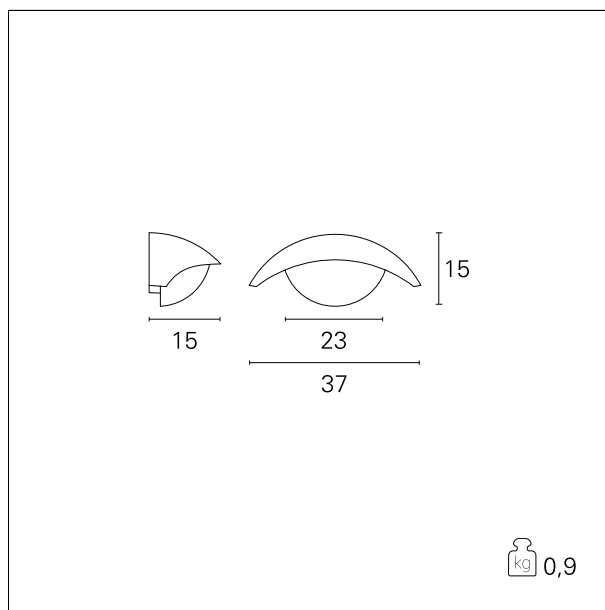

**max. 20 W**

net weight

**0,90 kg.**