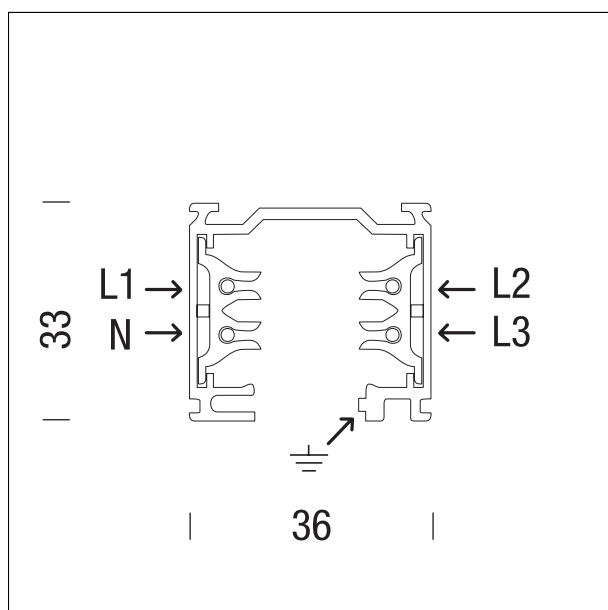

### Track 4-220V Surface

30203BV -

#### DESCRIZIONE

Track 4 è un binario in alluminio con 4 conduttori in rame. Accessori specifici permettono l'installazione del binario ad incasso, sospensione e soffitto. Il sistema è progettato per gestire 3 accensioni indipendenti. Il binario è disponibile nei colori bianco e nero, nelle lunghezze 1,2,3 metri.

#### CARATTERISTICHE APPARECCHIO

tipo di installazione  
materiale  
colore  
dimensioni

soffitto o sospensione  
alluminio  
Bianco  
1000 mm.