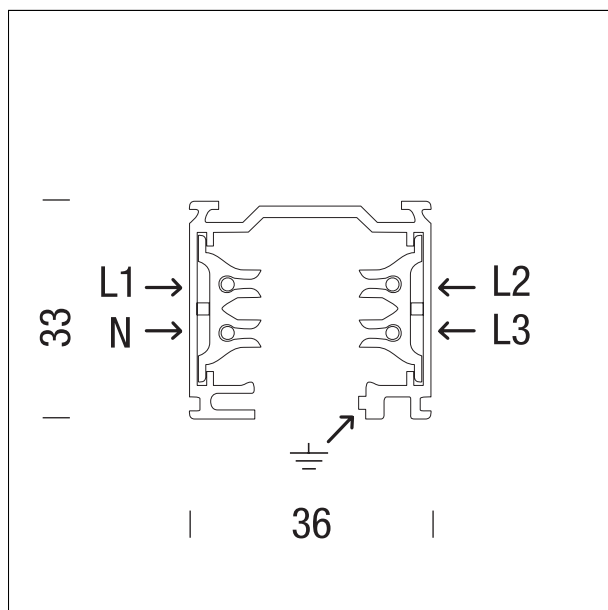

Track 4-220V Surface

30200BV -

DESCRIZIONE

Track 4 è un binario in alluminio con 4 conduttori in rame. Accessori specifici permettono l'installazione del binario ad incasso, sospensione e soffitto. Il sistema è progettato per gestire 3 accensioni indipendenti. Il binario è disponibile nei colori bianco e nero, nelle lunghezze 1,2,3 metri.

CARATTERISTICHE APPARECCHIO

tipo di installazione
materiale
colore
dimensioni

soffitto o sospensione
alluminio
Bianco
2000 mm.

CARATTERISTICHE ELETTRICHE

alimentazione
classe di isolamento

220÷240 V
Classe I