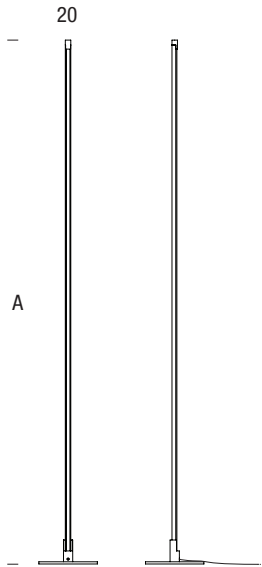

TWENTY

Sospensione

Model	Power	Lumen output	Dimension A	Code to complete *
1100	20 W	1620 lm	1184 mm	VS-AA + ■ ▲
1700	34 W	2754 lm	1743 mm	VS-AB + ■ ▲
2200	40 W	3240 lm	2302 mm	VS-AC + ■ ▲

◆ 24Vdc | IP40

Sospensione Verticale

Model	Power	Lumen output	Dimension A	Code to complete *
600	10 W	883 lm	665 mm	VR-BF + ■ ▲
900	16 W	1325 lm	887 mm	VR-BG + ■ ▲
1100	20 W	1620 lm	1136 mm	VR-BA + ■ ▲

◆ 24Vdc | IP40

UP to 81 lm/W | opal diffuser | L70/B50 > 36.000 h. | CRI>90 | RG0
Lumen output values: luminaire luminous flux at 4000 K

TWENTY

Plafone/Parete

Diretta

Model	Power	Lumen output	Dimension A	Code to complete *
1700	34 W	2754 lm	1636 mm	VC-AB + ■ :: △

Riflessa

1700	27 W	2187 lm	1636 mm	VC-BB + ■ :: △
------	------	---------	---------	----------------

TWENTY

Da Terra

Dimmer a pedale con memoria
Foot dimmer with memory

Model	Power	Lumen output	Dimension A	Code to complete *
1900	38 W	3078 lm	1900 mm	VE-OD + ■ ▲
2400	44 W	3564 lm	2400 mm	VE-OE + ■ ▲

□ 220÷240Vac | IP40