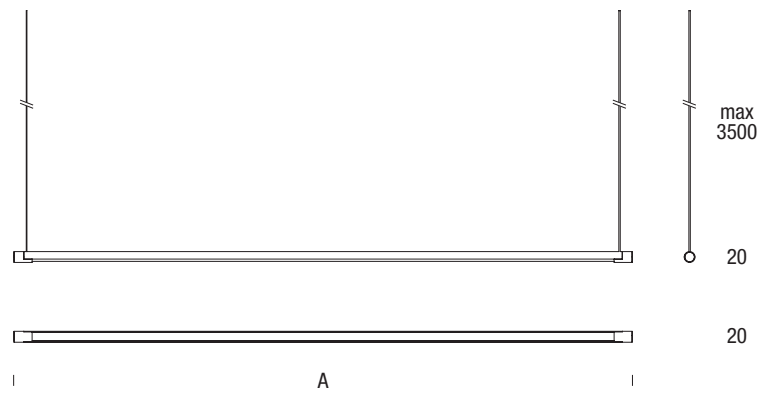

TWENTY

Sospensione

Model	Power	Lumen output	Dimension A	Code to complete *
1100	20 W	1620 lm	1184 mm	VS-AA + ■ ▲
1700	34 W	2754 lm	1743 mm	VS-AB + ■ ▲
2200	40 W	3240 lm	2302 mm	VS-AC + ■ ▲

◆ 24Vdc | IP40

Sospensione Verticale

Model	Power	Lumen output	Dimension A	Code to complete *
600	10 W	883 lm	665 mm	VR-BF + ■ ▲
900	16 W	1325 lm	887 mm	VR-BG + ■ ▲
1100	20 W	1620 lm	1136 mm	VR-BA + ■ ▲

◆ 24Vdc | IP40

UP to 81 lm/W | opal diffuser | L70/B50 > 36.000 h. | CRI>90 | RG0
Lumen output values: luminaire luminous flux at 4000 K