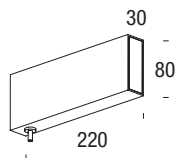

ACCESSORI

Description	Code to complete *
Rosone 220-240Vac, alimentatore incluso	VSS02 + ● ●●
Incasso 220-240Vac, alimentatore incluso	VSS04 + ● ●●

* Select your option

Colour	Control
Bianco W	On/Off NF
Nero B	DALI DA
	Push PU