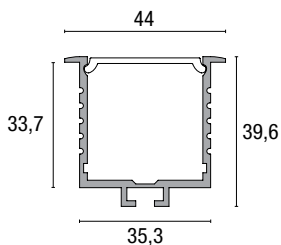

Accessories

diffusore 200 cm / diffuser 200 cm	1 x	opal	PR01016
tappi terminali / end caps	2 x	grey	PR01035
clips di fissaggio fixing clips	2 x		PR01039