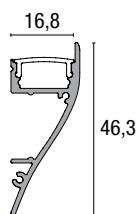

Strip led Max: L 10; H 5

Accessories

diffusore 200 cm / diffuser 200 cm	1 x	opal	PRO2125
	1 x	transparent	PRO2126
tappi terminali / end caps	2 x	white	PRO2127
clips di fissaggio fixing clips	2 x		PRO2128