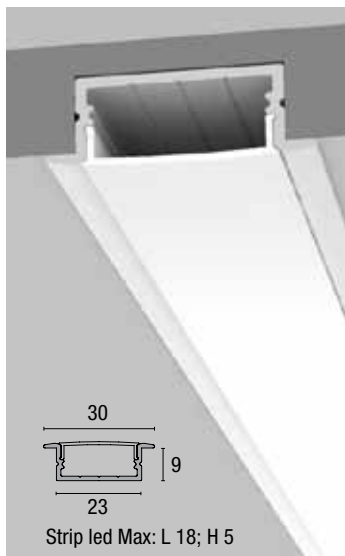

Recessed

PAN_030