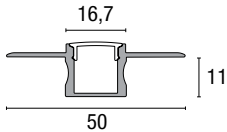

Strip led Max: L 10; H 8

Profiles

Description	pieces	colour	code
profilo alluminio preforato curvabile 200 cm pre-drilled aluminum profile 200 cm	1 x	grey	PR03010
		silicon diffuser included	

Accessories

diffusore 500 cm / diffuser 500 cm	1 x	silicon	PR03011
tappi terminali / end caps	2 x	white	PR03012