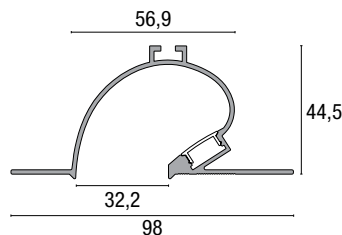

Plasterboard_Recessed

Strip led Max: L 10; H 5

PAN_022

Profiles

Description	pieces	colour	code
profilo alluminio preforato 200 cm pre-drilled aluminium profile 200 cm	1 x	white	PRO3001
		opal diffuser included	

Accessories

diffusore 200 cm / diffuser 200 cm	1 x	opal	PRO3002
diffusore 200 cm / diffuser 200 cm	1 x	trasparent	PRO3004
tappi terminali / end caps	2 x	white	PRO3006
connessione 180° 180° connection	1 x	/	PRO3007
connessione 90° verticale vertical 90° connection	1 x	/	PRO3008
connessione 90° orizzontale horizontal 90° connection	1 x	/	PRO3009