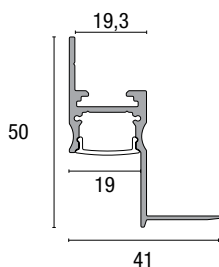

Strip led Max: L 12; H 10