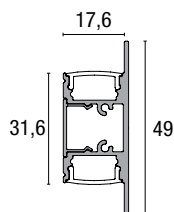

Strip led Max: L 10; H 5

Accessories

diffusore 200 cm diffuser 200 cm	1 x	opal	PRO2115
	1 x	transparent	PRO2116
tappi terminali / end caps	2 x	white	PRO2117