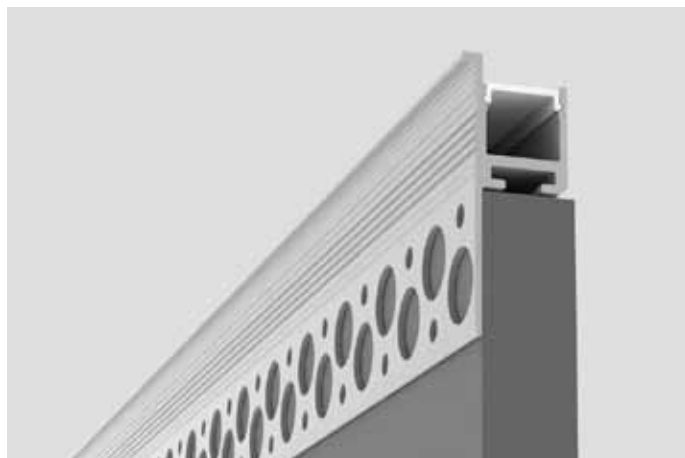

Plasterboard_Recessed

Strip led Max: L 10; H 9

Profiles

Description	pieces	colour	code
profilo alluminio preforato 200 cm pre-drilled aluminium profile 200 cm	1 x	grey	PRO2169 opal diffuser included
profilo alluminio preforato 300 cm pre-drilled aluminium profile 300 cm	1 x	grey	PRO2170 opal diffuser included

PAN_014

Accessories

diffusore 200 cm / diffuser 200 cm	1 x	opal	PRO2171
diffusore 300 cm / diffuser 300 cm	1 x	opal	PRO2172
tappi terminali / end caps	2 x	white	PRO2173
connessione 180° 180° connection		1 x	PRO2174
connessione 90° 90° connection		1 x	PRO2175
connessione 120° 120° connection		1 x	PRO2176
connessione 90° verticale vertical 90° connection		1 x	PRO2177