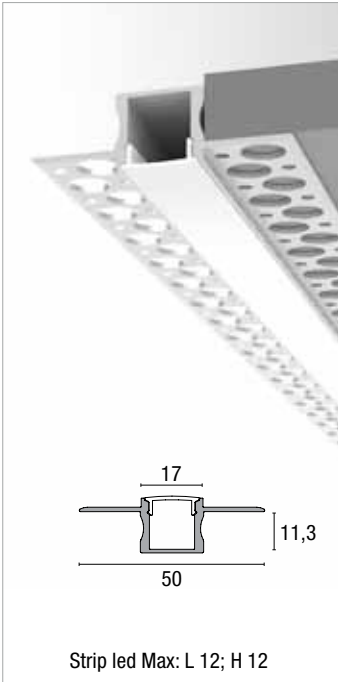

Profiles

description	pieces	colour	code
profilo alluminio preforato 200 cm pre-drilled aluminium profile 200 cm	1 x	grey	PR02060 opal diffuser included
profilo alluminio preforato 300 cm pre-drilled aluminium profile 300 cm	1 x	grey	PR02061 opal diffuser included

Accessories

diffusore 200 cm / diffuser 200 cm	1 x	opal	PR02063
	1 x	transparent	PR02064
diffusore 300 cm / diffuser 300 cm	1 x	opal	PR02065
tappi terminali / end caps	2 x	grey	PR02067