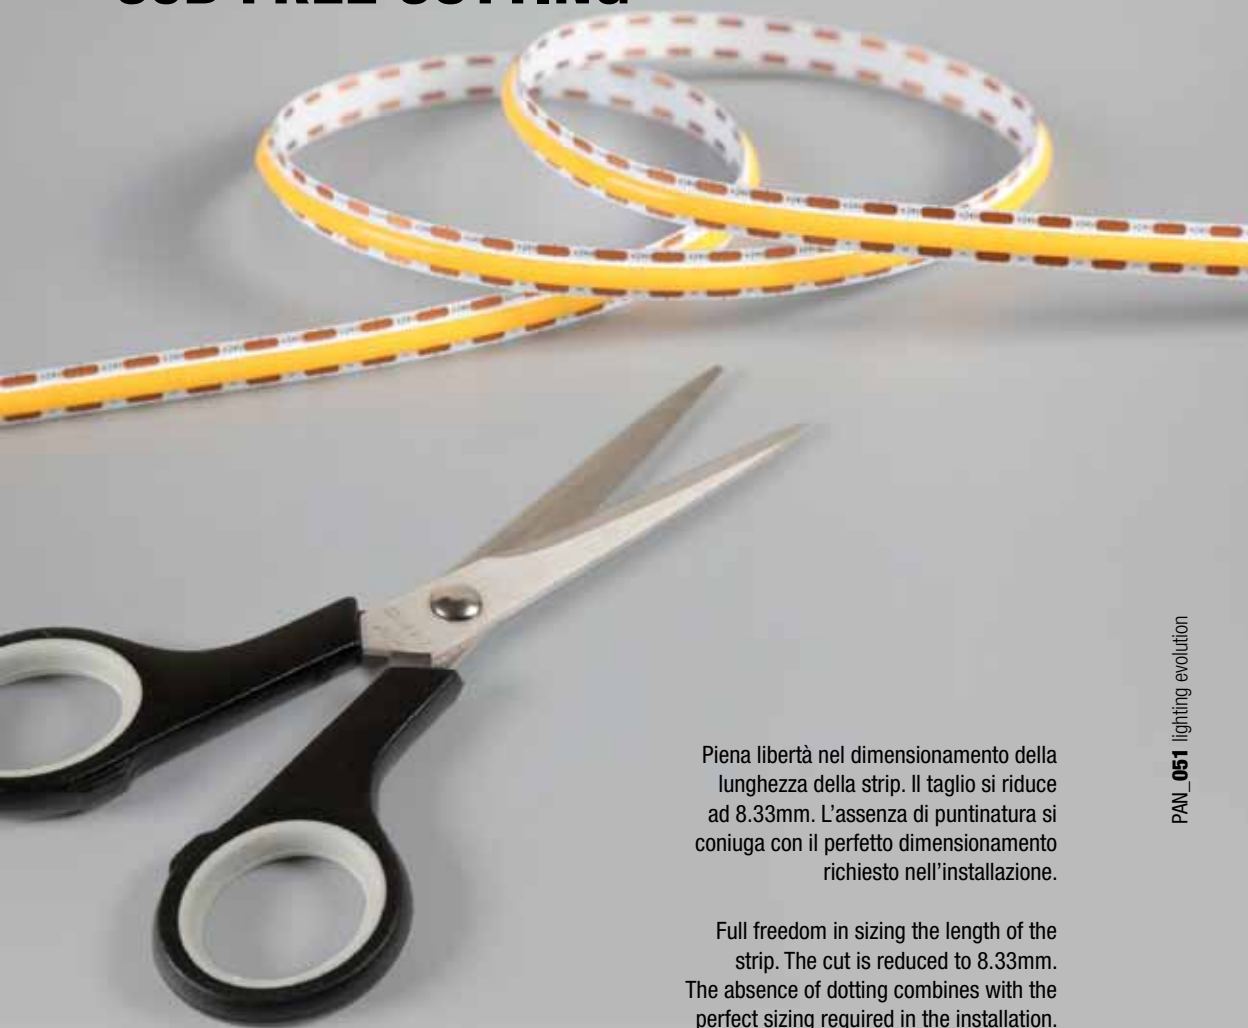

# CoB FREE CUTTING

Piena libertà nel dimensionamento della lunghezza della strip. Il taglio si riduce ad 8.33mm. L'assenza di puntinatura si coniuga con il perfetto dimensionamento richiesto nell'installazione.