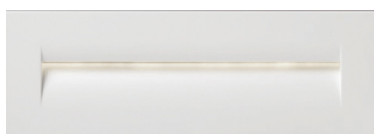

# FAST

La luce di cortesia  
per una confortevole  
illuminazione notturna  
dei percorsi.

Per Box  
Standard  
503

DRIVER  
INCLUSO

COMFORT  
VISIVO

IP65

NEWS  
2017

Codice	Colore	Lampada	Alimentazione	Ottica
<b>INC59010</b>	Bianco	LED 3W - 3000K	220-240V	150°
<b>INC59011</b>	Grigio	LED 3W - 3000K	220-240V	150°

Codice	Colore	Lampada	Alimentazione	Ottica
<b>INC59000</b>	Bianco	LED 3W - 3000K	220-240V	45°
<b>INC59001</b>	Grigio	LED 3W - 3000K	220-240V	45°

Codice	Colore	Lampada	Alimentazione	Ottica
<b>INC59002</b>	Bianco	LED 3W - 3000K	220-240V	55°
<b>INC59003</b>	Grigio	LED 3W - 3000K	220-240V	55°