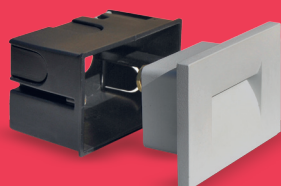

# FAST

La luce di cortesia  
per una confortevole  
illuminazione notturna  
dei percorsi.

Per Box  
Standard  
503

DRIVER  
INCLUSO

COMFORT  
VISIVO

IP65

NEWS  
2017

Codice	Colore	Lampada	Alimentazione	Ottica
<b>INC59010</b>	Bianco	LED 3W - 3000K	220-240V	150°
<b>INC59011</b>	Grigio	LED 3W - 3000K	220-240V	150°

Codice	Colore	Lampada	Alimentazione	Ottica
<b>INC59000</b>	Bianco	LED 3W - 3000K	220-240V	45°
<b>INC59001</b>	Grigio	LED 3W - 3000K	220-240V	45°

Codice	Colore	Lampada	Alimentazione	Ottica
<b>INC59002</b>	Bianco	LED 3W - 3000K	220-240V	55°
<b>INC59003</b>	Grigio	LED 3W - 3000K	220-240V	55°